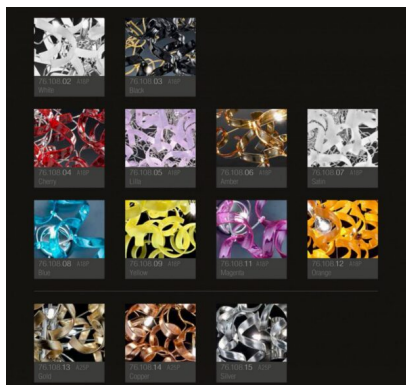

Immagine	SKU	Stock Status	Stock Quantity	Descrizione	Colore	Prezzo
	206.370-foglia argento				foglia argento	€ 2.088,00
	206.370-foglia oro				foglia oro	€ 2.088,00
	206.370-foglia rame				foglia rame	€ 2.088,00

GALLERIA IMMAGINI