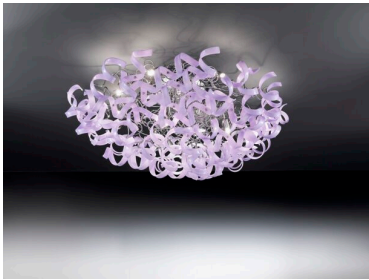

TI POTREBBERO INTERESSARE

**[Plafoniera 9 luci -
cromo - 206.390](#)**
**[Collezione Astro -
Metal Lux](#)**