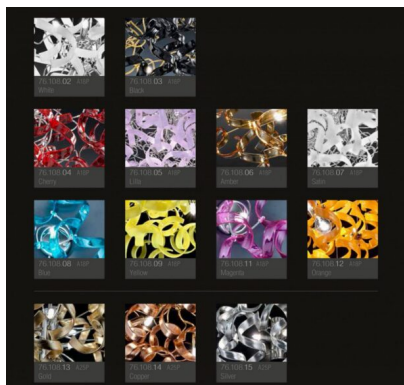

Immagine	SKU	Stock Status	Stock Quantity	Descrizione	Colore	Prezzo
	206.370-foglia argento				foglia argento	€ 2.193,00
	206.370-foglia oro				foglia oro	€ 2.193,00
	206.370-foglia rame				foglia rame	€ 2.193,00

GALLERIA IMMAGINI