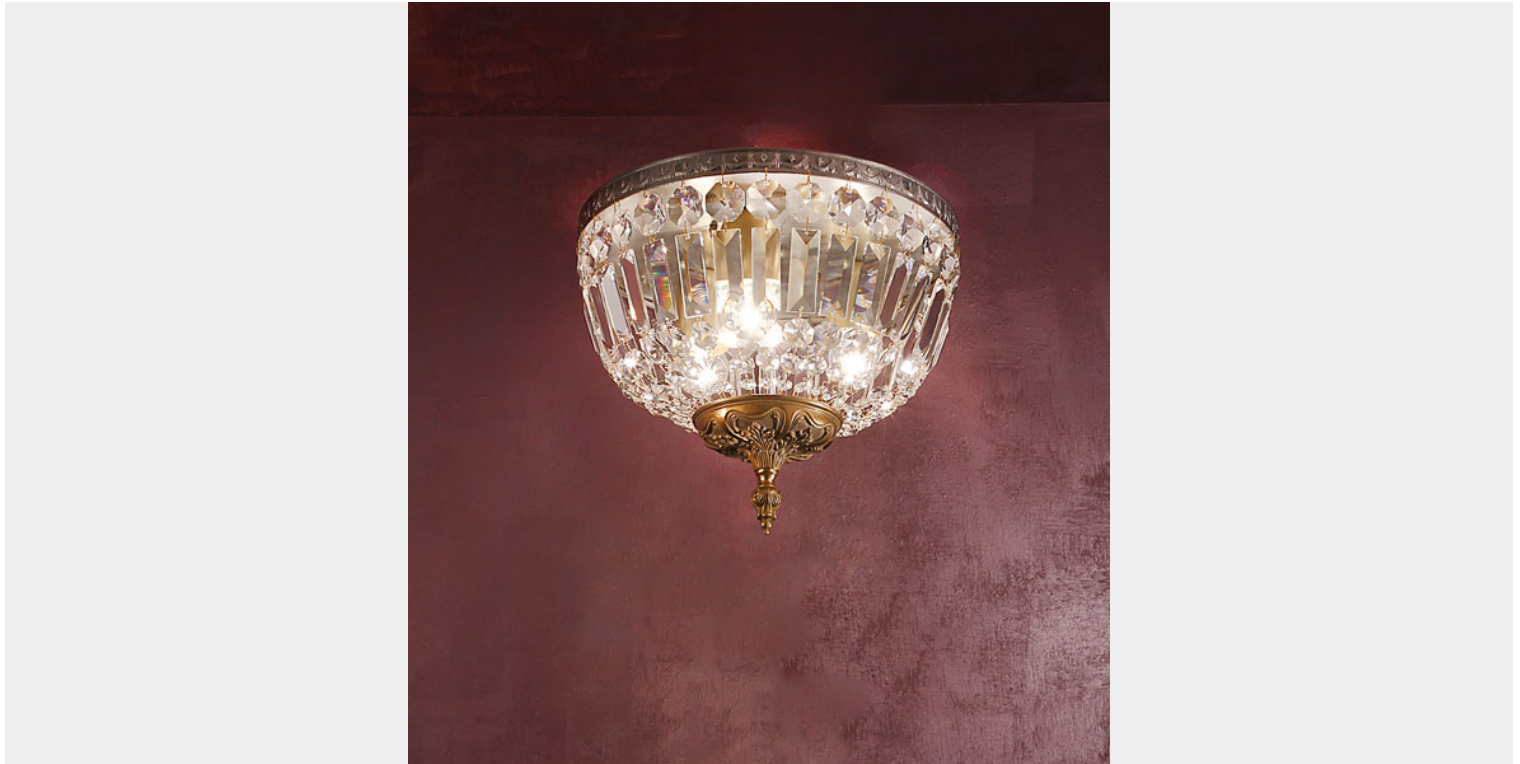

## PLAFONIERA 3 LUCI BRONZO E CRISTALLO - 540/PL30 - LUXURY CRYSTAL - ARREDOLUCE

**€ 542,00**

Plafoniera 3 luci in metallo e componenti in fusione artistica, finitura bronzo e cristallo.  
Consigliato per illuminare ingressi, corridoi e piccoli ambienti arredati in stile classico

Il prodotto può essere personalizzato per finitura (oro 24Kt e cromo) e per dimensione..

**CODICE:** 540/PL30 | **Categorie:** [Illuminazione interni](#), [Plafoniere](#) | **tag:** [plafoniera cristallo](#), [plafoniera swarovski](#)

**VARIANTI**

<b>Immagine</b>	<b>SKU</b>	<b>Stock Status</b>	<b>Stock Quantity</b>	<b>Descrizione</b>	<b>Colori disponibili</b>	<b>Prezzo</b>
	540/PL30				Cromo	€ 542,00
	540/PL30				Oro 24 kt	€ 542,00

**DESCRIZIONE PRODOTTO**

**INFORMAZIONI AGGIUNTIVE**

<b>Peso</b>	6 kg
<b>Diametro (cm)</b>	<a href="#">30</a>
<b>Altezza (cm)</b>	30
<b>Luci</b>	<a href="#">max 60W E14 per luce</a>
<b>Lampadine</b>	<a href="#">escluse</a>
<b>Struttura</b>	<a href="#">Metallo</a>
<b>Colori disponibili</b>	<a href="#">Cromo, Oro 24 kt</a>
<b>Tipologia</b>	<a href="#">Plafoniera</a>
<b>Ambiente</b>	<a href="#">Soggiorno, Sala, Cucina, Camera da letto, Ingresso / corridoio / scalinata, Mansarda, Studio</a>
<b>Prodotto pronto in</b>	<a href="#">30 giorni</a>
<b>Garanzia del produttore</b>	<a href="#">24 mesi</a>