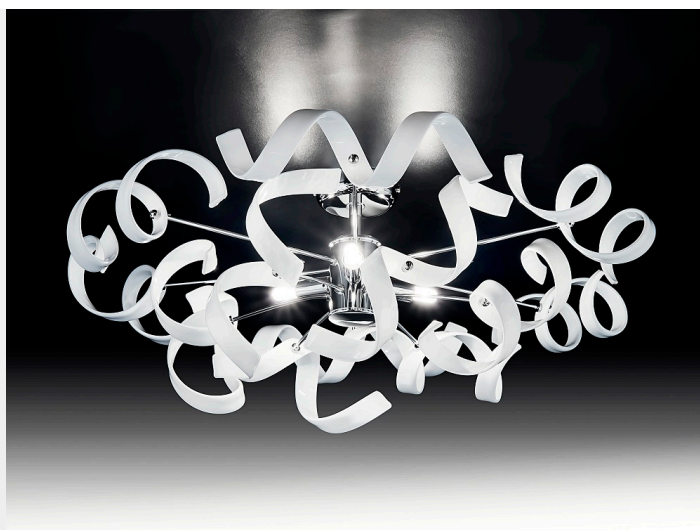

## PLAFONIERA 3 LUCI CROMO 206.340 COLLEZIONE ASTRO - METAL LUX

**€ 341,00 - € 644,00**

Plafoniera 4 luci con base in metallo finitura cromo e vetri pyrex disponibili in colorazioni varie e lavorazione con foglia oro, argento, rame.