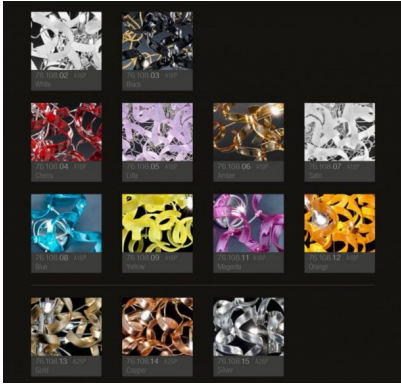

DESCRIZIONE PRODOTTO

Plafoniera 3 luci con base in metallo finitura cromo e vetri pyrex disponibili in colorazioni varie e lavorazione con foglia oro, argento, rame.

Elegante ed originale la plafoniera della collezione Astro, per illuminare la vostra zona living o la vostra camera da letto.

La collezione Astro è una collezione eclettica e raffinata che, grazie alla particolare forma del vetro pyrex, si declina in tante combinazioni di colori, di dimensioni e di forme adatte per ogni tipo di ambiente. Il vetro ondulato amplifica la luminosità e dona un tocco di glamour

Ampia è la scelta dei colori del vetro :

- cristallo (01),