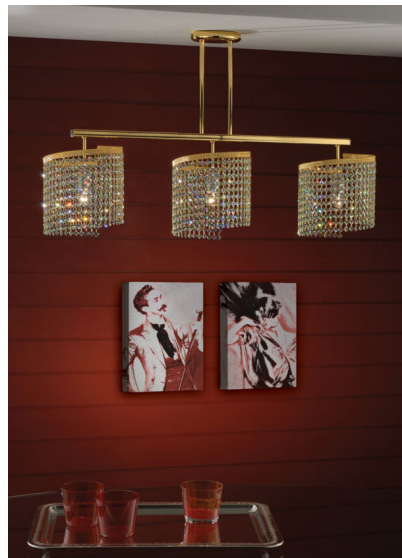

## **PLAFONIERA ASTA 3 LUCI- CRISTALLO E ORO LUCIDO- 1003/PL3 -CONTEMPORARY - ARREDOLUCE**

**€ 875,00**

Plafoniera asta 3 luci in metallo , finitura oro 24kt , con ottagononi in cristallo.

La lunghezza è di cm. 100 e l'altezza di cm. 70.

Per illuminare il tavolo da pranzo, la sala. il soggiorno, la cucina e la camera da letto.  
La finitura oro lucido 24Kt è consigliata per un ambiente classico-moderno. quella in cromo per un ambiente più moderno

La plafoniera può essere personalizzata per finiture (oro 24Kt e cromo).  
A completamento della serie sono disponibili plafoniere di dimensioni e di forme diverse,  
sospensioni, applique, lampade da tavolo e piantane

## DESCRIZIONE PRODOTTO

Plafoniera asta 3 luci in metallo , finitura oro 24kt , con ottagononi in cristallo.

La lunghezza è di cm. 100 e l'altezza di cm. 70.

Per illuminare il tavolo da pranzo, la sala, il soggiorno, la cucina e la camera da letto.