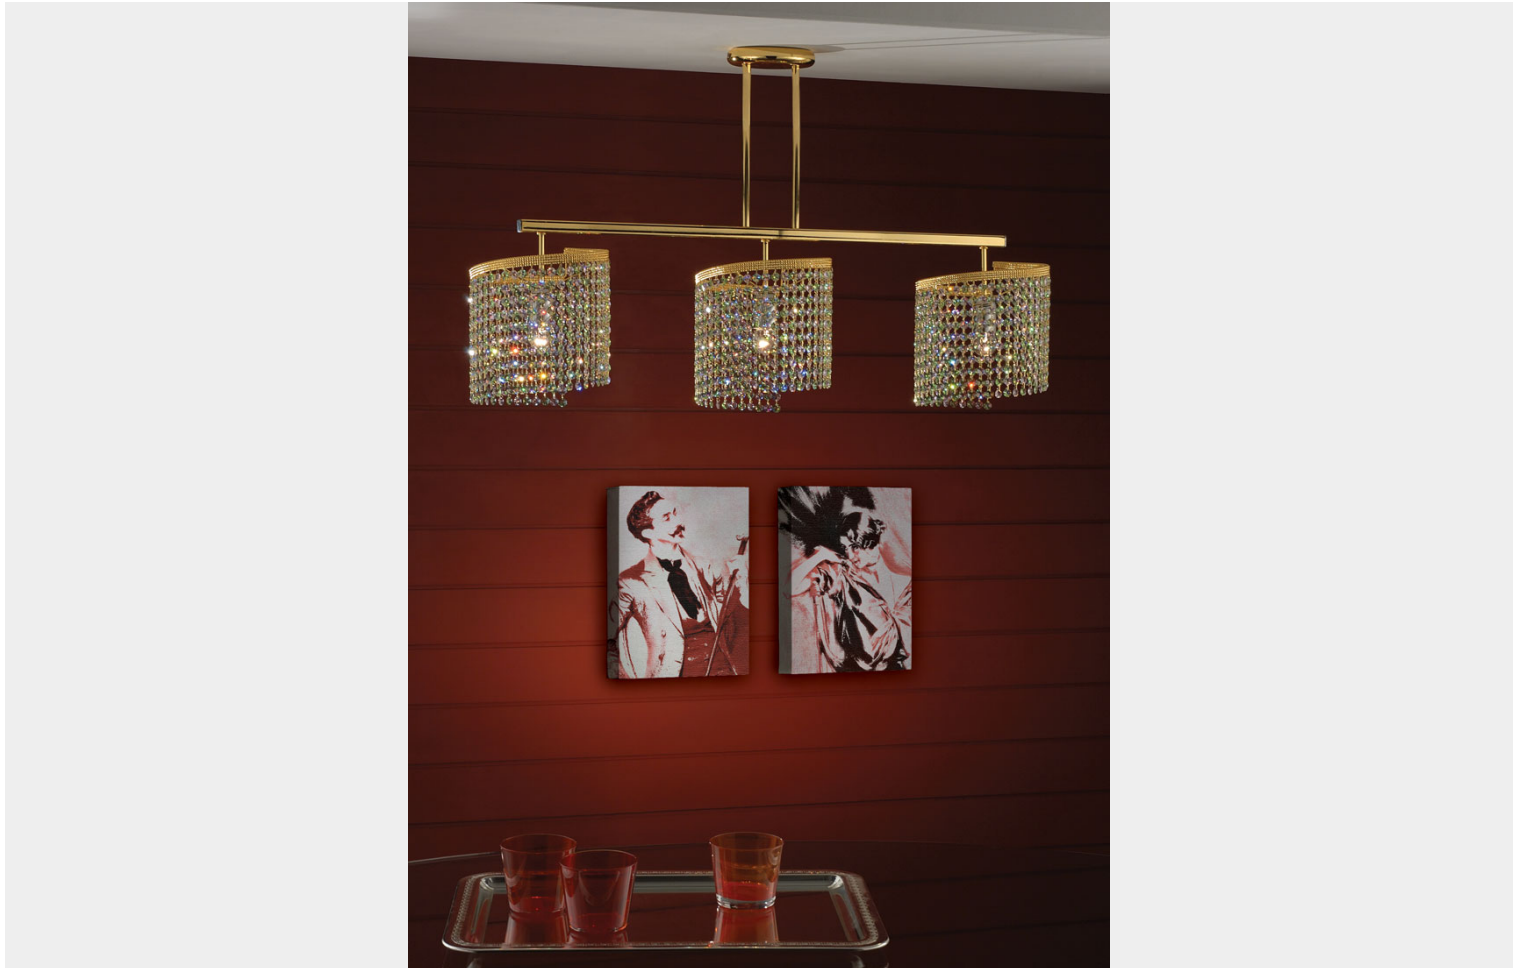

## **PLAFONIERA ASTA 3 LUCI- CRISTALLO E ORO LUCIDO- 1003/PL3 -CONTEMPORARY - ARREDOLUCE**

**€ 875,00**

Plafoniera asta 3 luci in metallo , finitura oro 24kt , con ottagononi in cristallo.

La lunghezza è di cm. 100 e l'altezza di cm. 70.

Per illuminare il tavolo da pranzo, la sala. il soggiorno, la cucina e la camera da letto.  
La finitura oro lucido 24Kt è consigliata per un ambiente classico-moderno. quella in cromo per un ambiente più moderno

La plafoniera può essere personalizzata per finiture (oro 24Kt e cromo).  
A completamento della serie sono disponibili plafoniere di dimensioni e di forme diverse,  
sospensioni, applique, lampade da tavolo e piantane

## DESCRIZIONE PRODOTTO

Plafoniera asta 3 luci in metallo , finitura oro 24kt , con ottagononi in cristallo.

La lunghezza è di cm. 100 e l'altezza di cm. 70.

Per illuminare il tavolo da pranzo, la sala, il soggiorno, la cucina e la camera da letto.