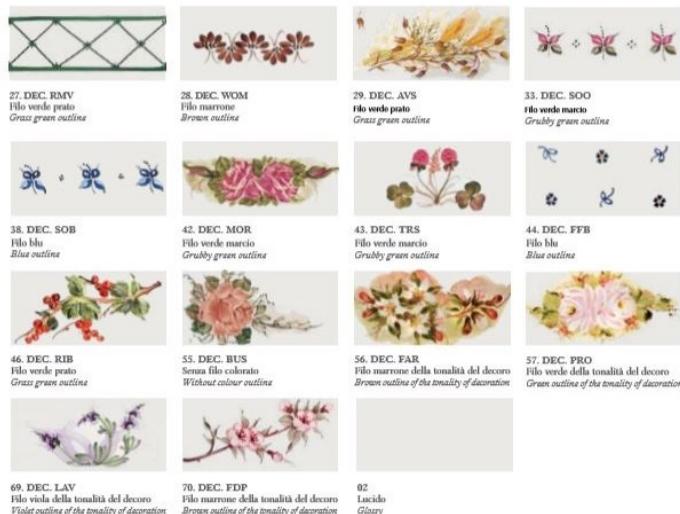

Decori ceramica *Ceramic decorations*

colore del filo della ceramica:

VM(filo verde marcio), MA (filo marrone), Gi (filo giallo) VP(filo verde prato) , Ro (Filo rosso) BL (filo Blu), Ne(filò Nero)