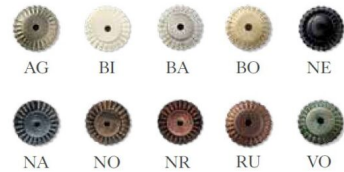

PLAFONIERA 3 LUCI - C983 PL VERONA - FERROLUCE CLASSIC

~~€ 400,00~~ Il prezzo originale era:
€ 400,00. € 363,00 Il prezzo attuale è: **€ 363,00.**

Verona plafoniera 3 luci con diffusore in ceramica lucida lavorato a treccia, decorato con motivi floreali dipinti a mano (17.DEC PO). La montatura è in metallo nero sfumato rame (NR). I tre spot orientabili sono collocati su una base tonda in ceramica. Dimensione : Diametro cm.38 altezza cm.17.

CODICE: C983 | **Categorie:** [Plafoniere](#), [Illuminazione interni](#), [Novità](#) | **tag:** [plafoniera ceramica](#)

GALLERIA IMMAGINI

MONTATURE DISPONIBILI NELLE SEGUENTI FINITURE:
FRAMES AVAILABLE IN THE FOLLOWING FINISHES:

DESCRIZIONE PRODOTTO

Verona plafoniera 3 luci con diffusore in ceramica lucida lavorato a treccia, decorato con motivi floreali dipinti a mano (17.DEC PO). La montatura è in metallo nero sfumato rame (NR). I tre spot orientabili sono collocati su una base tonda in ceramica. Dimensione : Diametro cm.38 altezza cm.17.

02
Lucido
Glossy

Puoi scegliere anche il colore del filo della ceramica:

VM (filo verde marcio), MA (filo marrone), Gi (filo giallo) VP(filo verde prato) , Ro (Filo rosso) BL (filo Blu), Ne(filò Nero)

Vi preghiamo di specificare nella nota del cliente le finiture scelte.