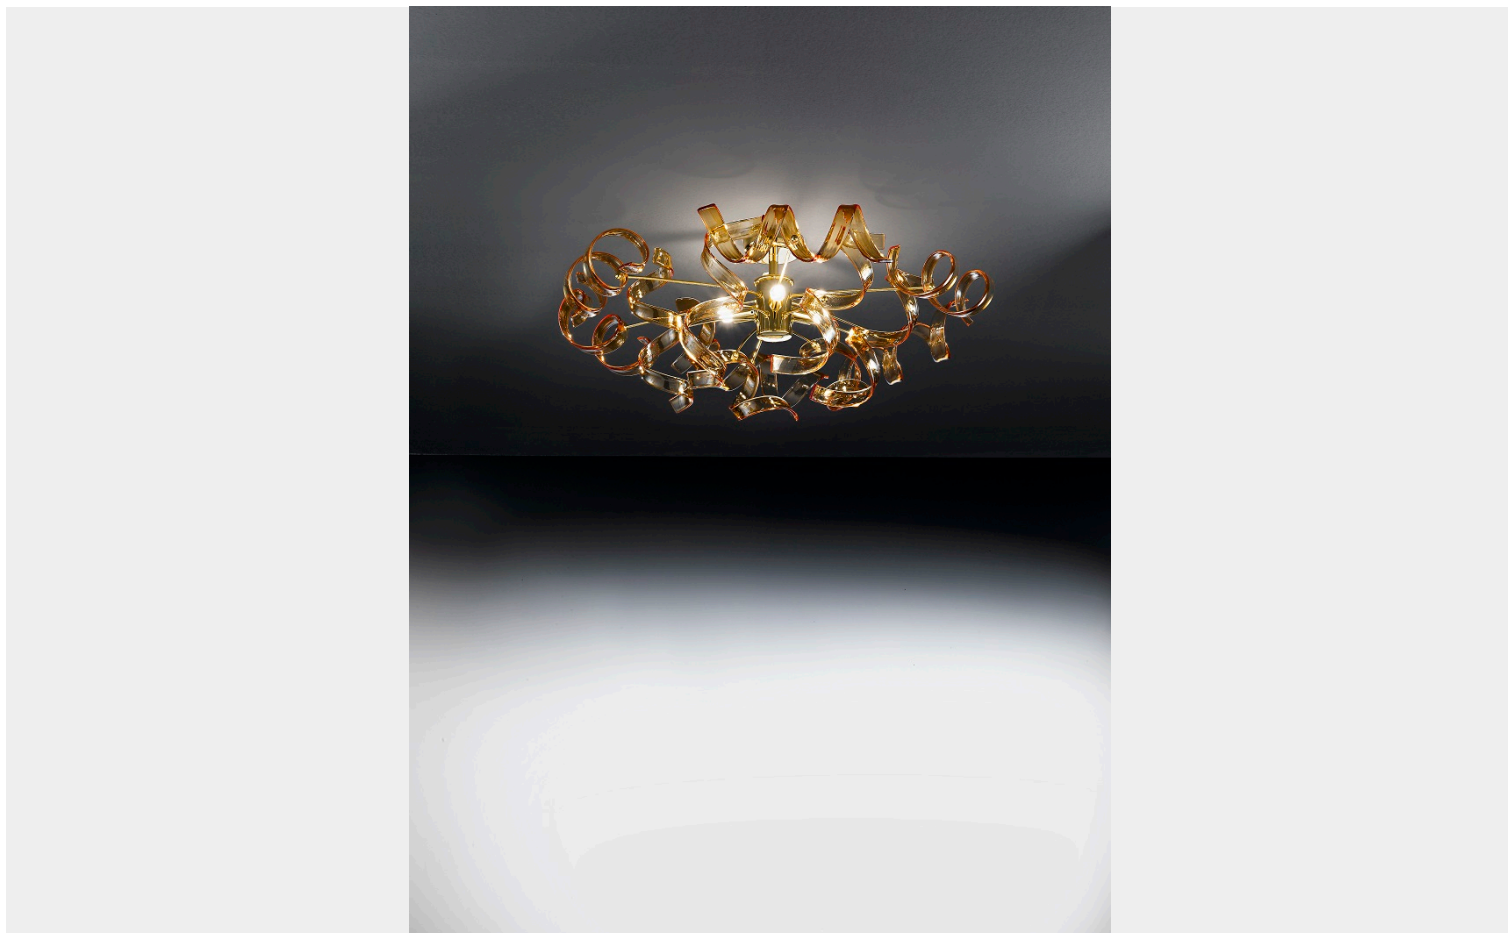

## **PLAFONIERA 3 LUCI ORO - 205.340 - COLLEZIONE ASTRO - METAL LUX**

**€ 375,00 - € 727,00**

Plafoniera 3 luci oro con vetri in colorazioni varie e lavorazione con foglia oro, argento, rame.

Per illuminare soggiorni, camere da letto e ambienti di medie dimensioni arredate in stile moderno