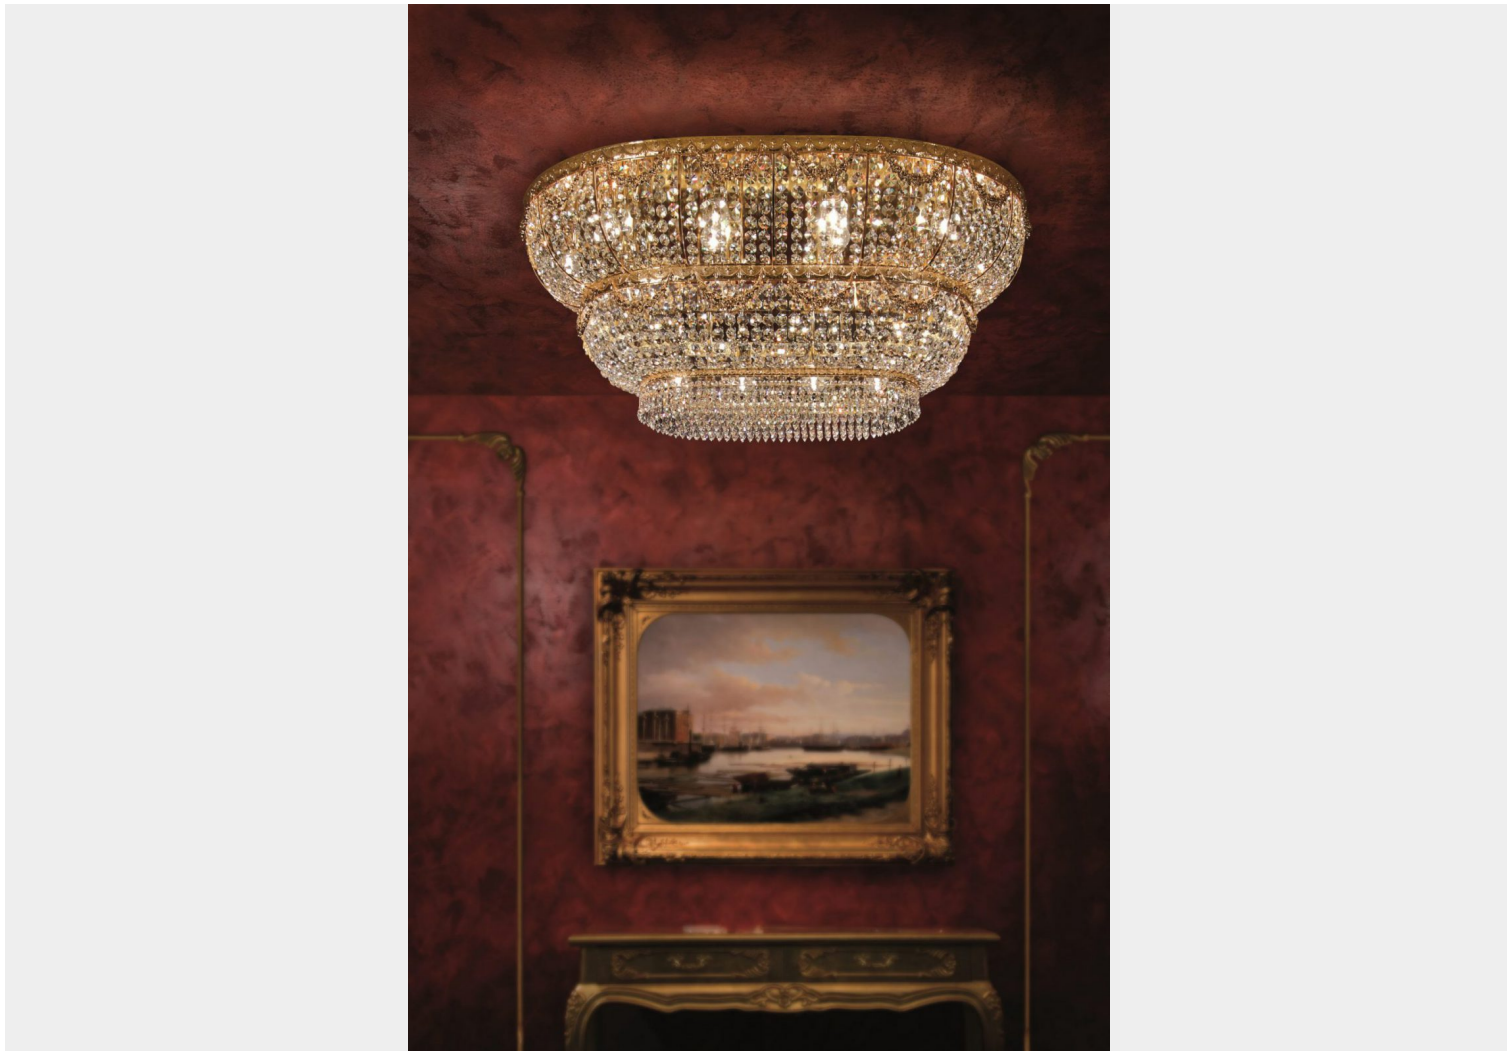

**PLAFONIERA 20 LUCI ORO E CRISTALLO - 545/PL20 - LUXURY CRYSTAL - ARREDO  
LUCE**

~~€ 5.772,00~~ Il prezzo originale era:  
~~€ 5.772,00.~~ ~~€ 3.175,00~~ Il prezzo attuale è:  
€ 3.175,00.

Plafoniera 20 luci in metallo oro 24Kt , con ottagononi in cristallo.  
Dalla particolare forma ovale, si adatta in sale da pranzo, soggiorni, studi ed ampi ingressi

arredati in stile classico, rendendo gli ambienti eleganti e raffinati  
Un'altra particolarità della plafoniera. è la lavorazione della fascia e le decorazioni in fusione artistica di ottone.

Il prodotto può essere personalizzato per finitura (oro 24Kt e cromo) e per dimensione.

## DESCRIZIONE PRODOTTO

Plafoniera 20 luci in metallo oro 24Kt , con ottagononi in cristallo.

Dalla particolare forma ovale, si adatta in sale da pranzo, soggiorni, studi ed ampi ingressi arredati in stile classico, rendendo gli ambienti eleganti e raffinati.