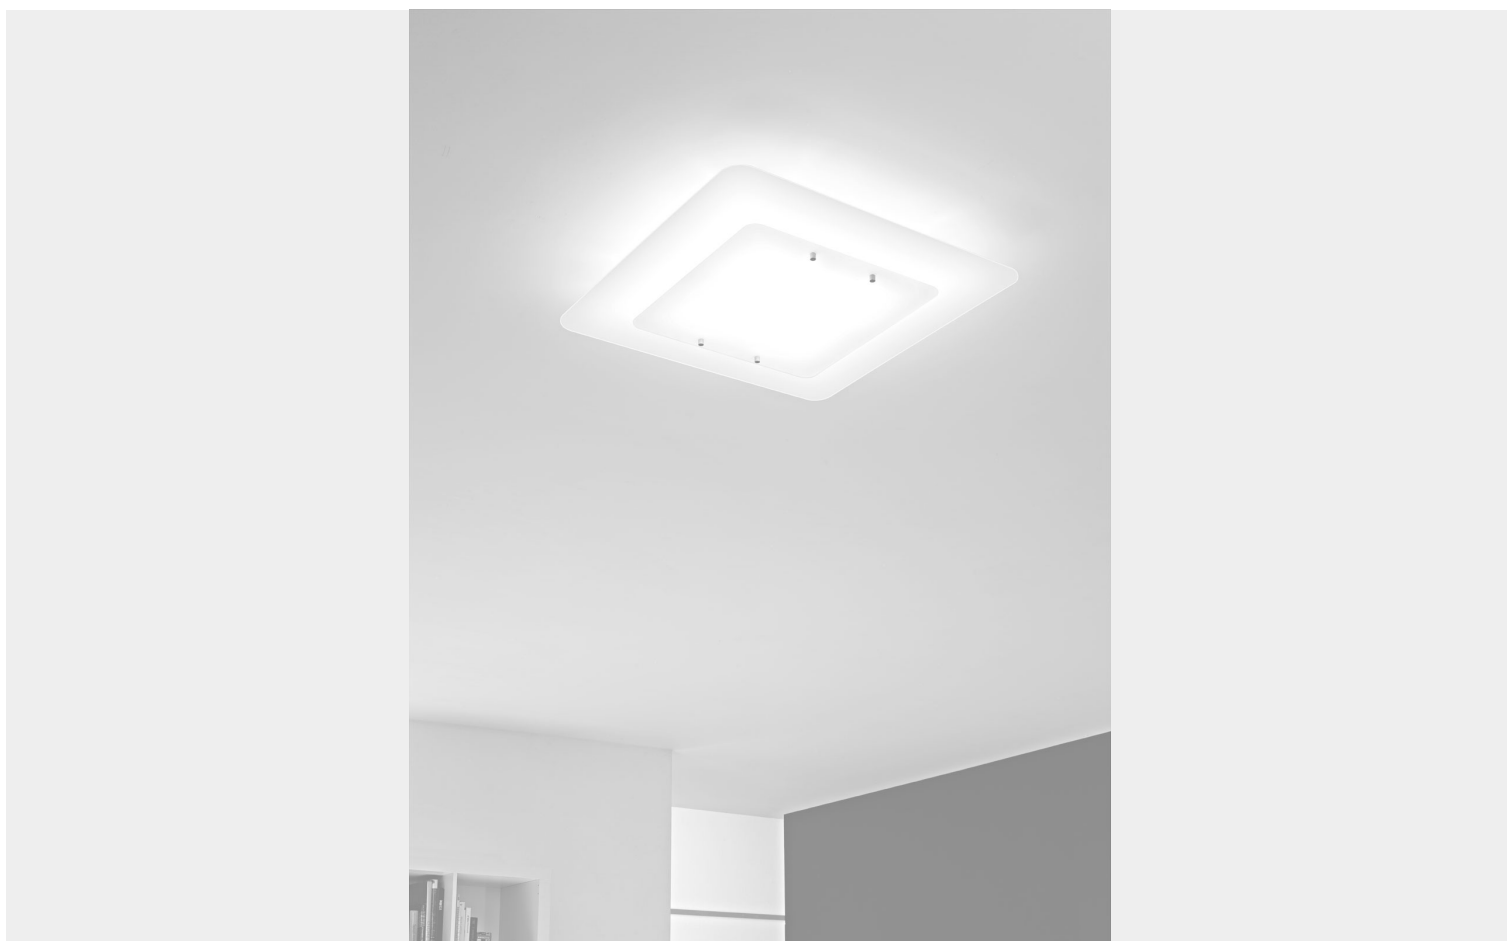

PLAFONIERA 2 LUCI - 0611 - POP UP - SELENE

€ 222,00

Plafoniera quadrata 2 luci con diffusore in vetro sabbiato internamente e lucido esternamente. La cornice (diffusore inferiore) può essere in plexiglass, disponibile nei colori bianco e arancio, o in acciaio con finitura in foglia oro o argento. Le dimensioni sono 45x 45 cm x altezza 8 cm.

Per illuminare sale da pranzo, soggiorni e camere da letto.

Pop Up è una collezione dal design moderno, dalle linee geometriche e morbide alla stesso tempo. La particolarità di questa collezioni sono i due diffusori sovrapposti, quello superiore in vetro e quello inferiore in plexiglass o in acciaio

CODICE: 0611 | **Categorie:** [Illuminazione interni](#), [Plafoniere](#) | **tag:** [plafoniera vetro colorato](#), [plafoniera vetro](#)

DESCRIZIONE PRODOTTO

Plafoniera quadrata 2 luci con diffusore in vetro sabbiato internamente e lucido esternamente. La cornice (diffusore inferiore) può essere in plexiglass, disponibile nei colori bianco e arancio, o in acciaio con finitura in foglia oro o argento. Le dimensioni sono 45x 45 cm x altezza 8 cm.