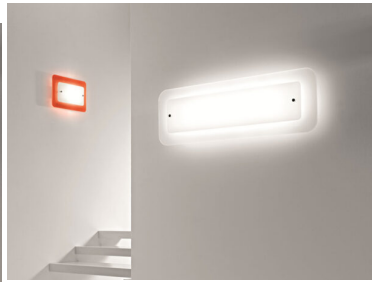

PLAFONIERA 2 LUCI - 0611 - POP UP - SELENE

€ 222,00

Plafoniera quadrata 2 luci con diffusore in vetro sabbiato internamente e lucido esternamente. La cornice (diffusore inferiore) può essere in plexiglass, disponibile nei colori bianco e arancio, o in acciaio con finitura in foglia oro o argento. Le dimensioni sono 45x 45 cm x altezza 8 cm.

Per illuminare sale da pranzo, soggiorni e camere da letto.

Pop Up è una collezione dal design moderno, dalle linee geometriche e morbide alla stesso tempo. La particolarità di questa collezioni sono i due diffusori sovrapposti, quello superiore in vetro e quello inferiore in plexiglass o in acciaio

Invia

TI POTREBBERO INTERESSARE

[Applique 1 luce -
Pop up - 0614
Selene](#)

[Applique 1 luce -
0613 - Popo Up
Selene](#)

[Plafoniera 4 luci -
0612 - Pop up -
Selene](#)

[Plafoniera 2 luci -
0610 - Selene Pop
Up](#)