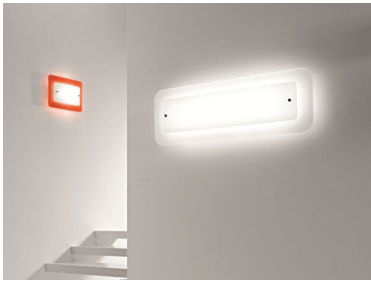

PLAFONIERA 2 LUCI - 0611 - POP UP - SELENE

€ 222,00

Plafoniera quadrata 2 luci con diffusore in vetro sabbiato internamente e lucido esternamente. La cornice (diffusore inferiore) può essere in plexiglass, disponibile nei colori bianco e arancio, o in acciaio con finitura in foglia oro o argento. Le dimensioni sono 45x 45 cm x altezza 8 cm.

Per illuminare sale da pranzo, soggiorni e camere da letto.

Pop Up è una collezione dal design moderno, dalle linee geometriche e morbide alla stesso tempo. La particolarità di questa collezioni sono i due diffusori sovrapposti, quello superiore in vetro e quello inferiore in plexiglass o in acciaio

Invia

TI POTREBBERO INTERESSARE

[Applique 1 luce -
Pop up - 0614
Selene](#)

[Applique 1 luce -
0613 - Popo Up
Selene](#)

[Plafoniera 4 luci -
0612 - Pop up -
Selene](#)

[Plafoniera 2 luci -
0610 - Selene Pop
Up](#)