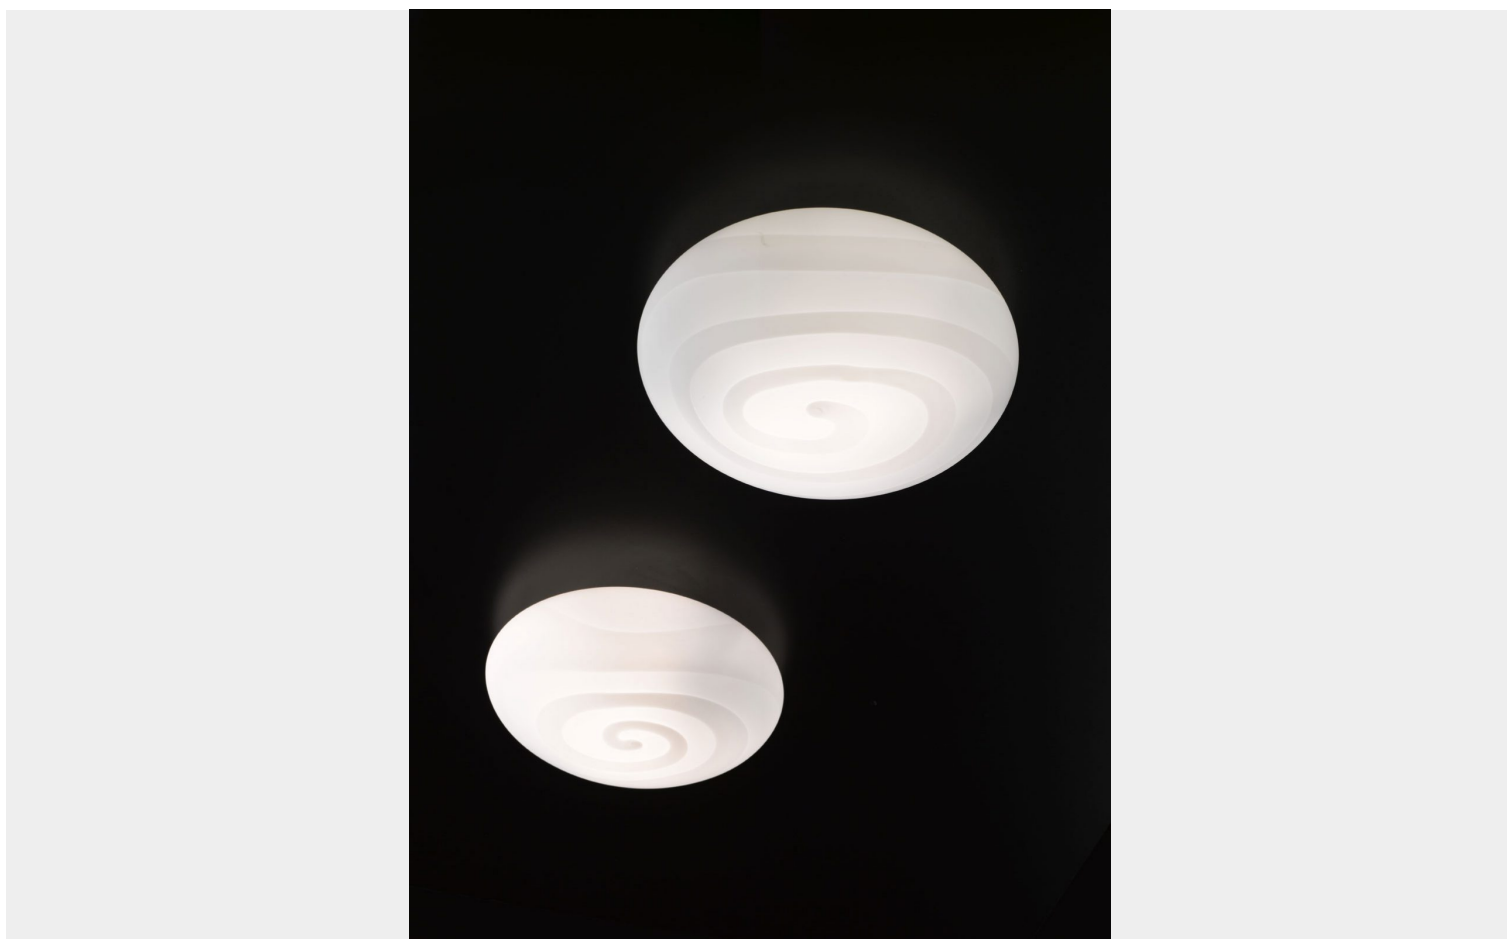

PLAFONIERA 2 LUCI GRANDE- 2421 - ALICE SELENE ILLUMINAZIONE

€ 365,00 - € 403,00

Alice Plafoniera 2 luci con diffusore bianco. Diametro cm. 45, altezza 16 cm.

E' la più grande delle tre misure disponibili di questa serie, permettendo di scegliere la dimensione della lampada che meglio soddisfa le proprie esigenze.

Per illuminare soggiorni, camere da letto e sale da pranzo

Alice è una collezione che esalta la creatività del vetro ed è, al contempo, moderna e classica, una collezione sempreverde che si adatta in ogni ambiente. La serie è composta da sospensioni, plafoniere, applique, lampade da tavolo e piantane, di forme diverse ed originali.

Il vetro soffiato ha un particolare decoro a onda. Disponibile su richiesta anche solo bianco

CODICE: 2421 | **Categorie:** [Illuminazione interni](#), [Plafoniere](#) | **tag:** [plafoniera vetro](#)

VARIANTI

E' la più grande delle tre misure disponibili di questa serie, permettendo di scegliere la dimensione della lampada che meglio soddisfa le proprie esigenze.

Per illuminare soggiorni, camere da letto e sale da pranzo