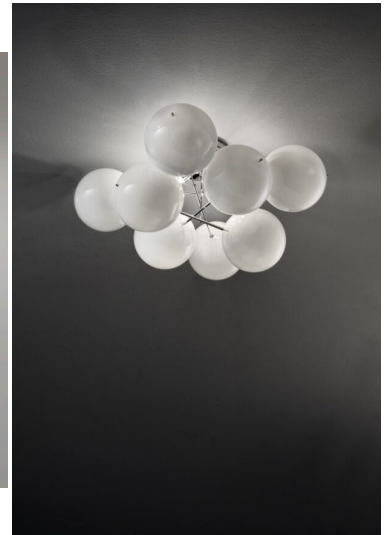

**[Sospensione 3 Luci -
255.140 collezione
Atom MetaL Lux](#)**

**[Plafoniera 4 luci -
255.360- collezione
Atom MetaL Lux](#)**