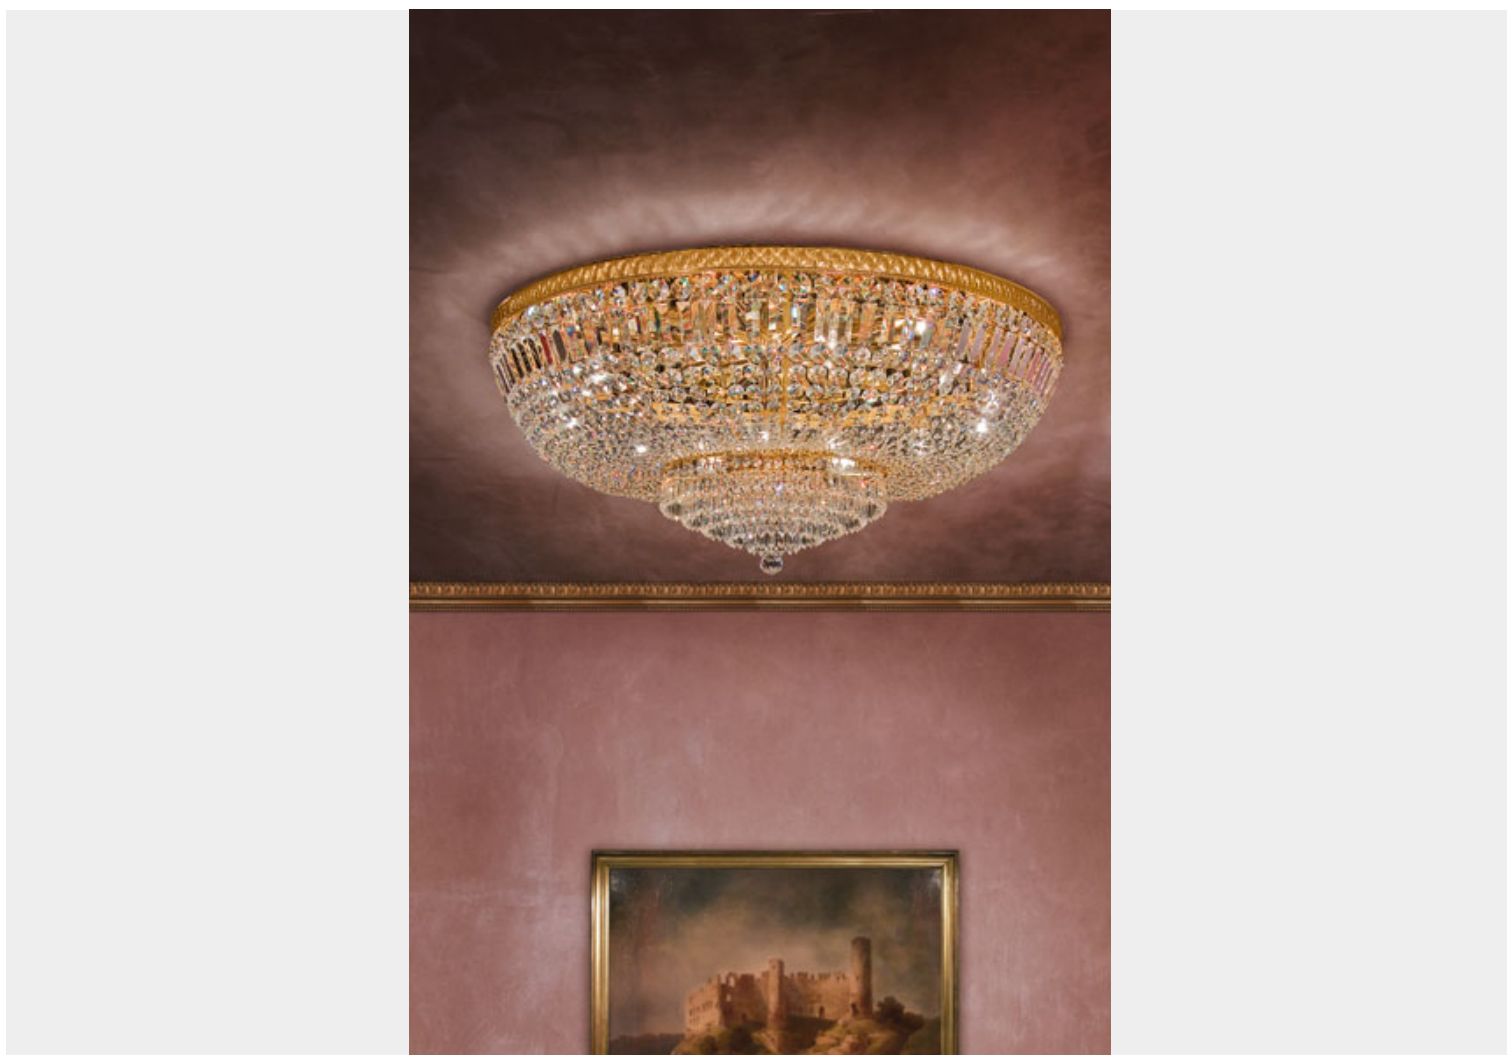

PLAFONIERA 18 LUCI ORO E CRISTALLO- 541/PL18 - LUXURY CRYSTAL ARREDOLUCE

€ 3.349,00

Plafoniera 18 luci in metallo oro 24Kt , con losanghe e ottagoni a scalare di cristallo. Ideale per sale, soggiorni, sale da pranzo, camere da letto e ingressi in stile classico.

Il prodotto può essere personalizzato per finitura (oro 24Kt e cromo) e per dimensione.

CODICE: 541/PL18 | **Categorie:** [Illuminazione interni](#), [Plafoniere](#) | **tag:** [plafoniera cristallo](#), [plafoniera swarovski](#)

VARIANTI

Immagine	SKU	Stock Status	Stock Quantity	Descrizione	Colori disponibili	Prezzo
	541/PL18				Cromo	€ 3.349,00
	541/PL18				Oro 24 kt	€ 3.349,00

DESCRIZIONE PRODOTTO

Plafoniera 18 luci in metallo oro 24Kt , con losanghe e ottagoni a scalare di cristallo.
Ideale per sale, soggiorni, sale da pranzo, camere da letto e ingressi in stile classico.

Il prodotto può essere personalizzato per finitura (oro 24Kt e cromo) e per dimensioni

INFORMAZIONI AGGIUNTIVE

Peso	35 kg
Diametro (cm)	100
Altezza (cm)	40
Luci	max 60W E14 per luce
Lampadine	escluse
Struttura	Metallo
Colori disponibili	Cromo, Oro 24 kt
Tipologia	Plafoniera
Ambiente	Soggiorno, Sala, Ingresso / corridoio / scalinata, Studio
Prodotto pronto in	30 giorni
Garanzia del produttore	24 mesi