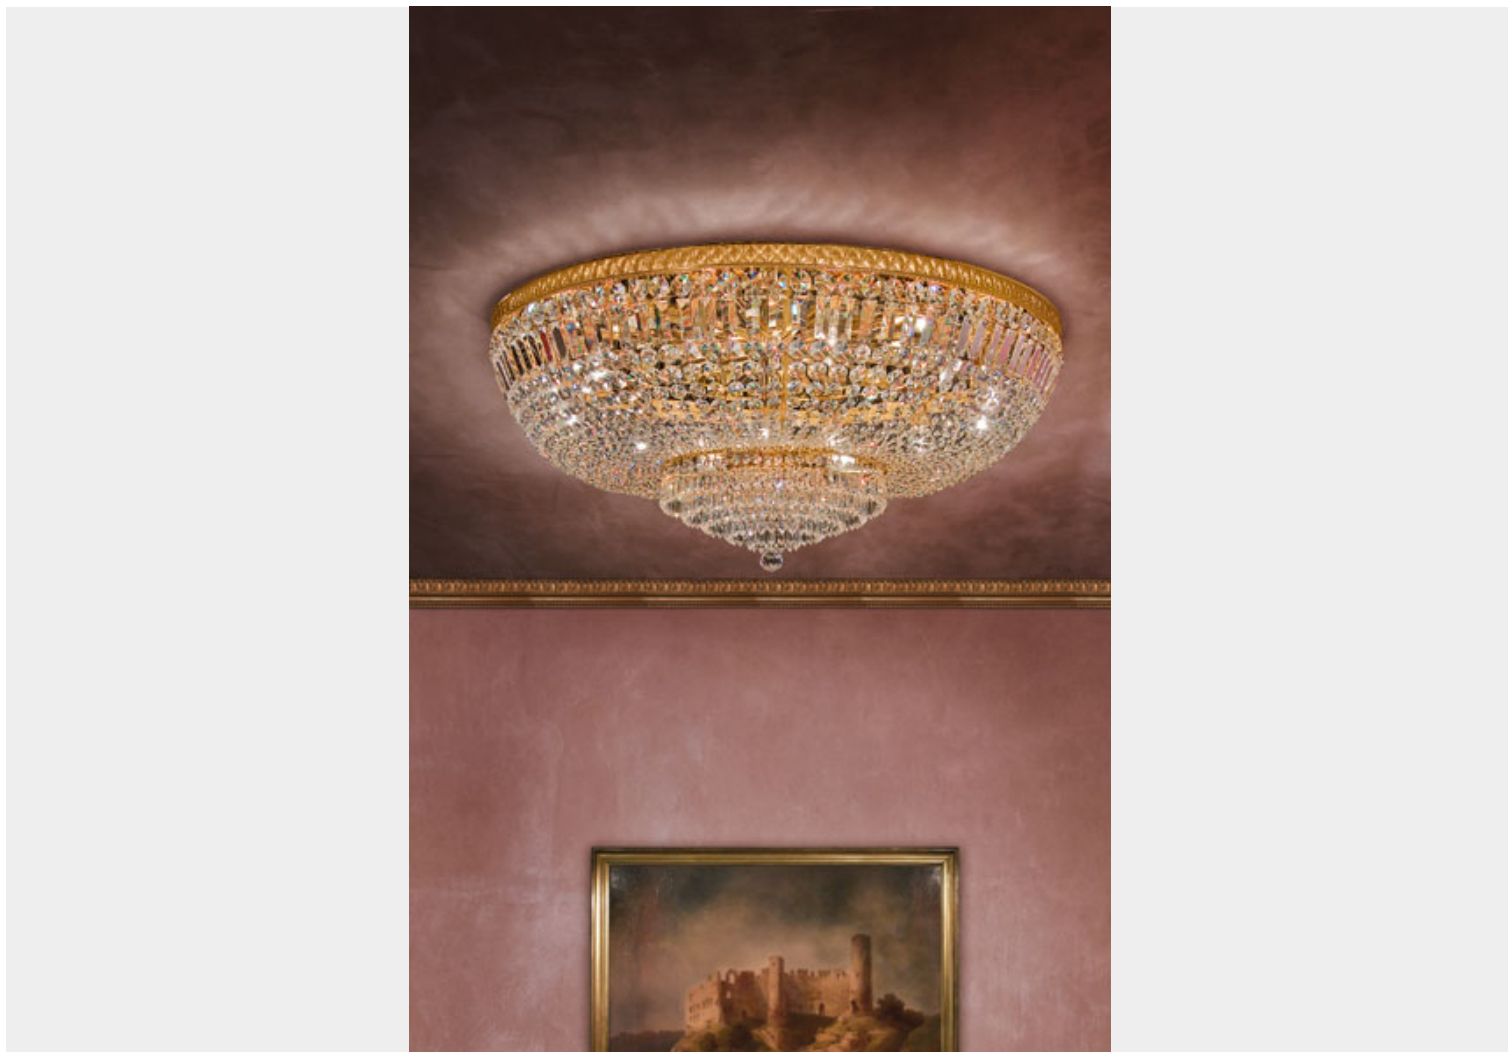

PLAFONIERA 18 LUCI ORO E CRISTALLO- 541/PL18 - LUXURY CRYSTAL ARREDOLUCE

€ 3.349,00

Plafoniera 18 luci in metallo oro 24Kt , con losanghe e ottagoni a scalare di cristallo. Ideale per sale, soggiorni, sale da pranzo, camere da letto e ingressi in stile classico.

Il prodotto può essere personalizzato per finitura (oro 24Kt e cromo) e per dimensione.

CODICE: 541/PL18 | **Categorie:** [Illuminazione interni](#), [Plafoniere](#) | **tag:** [plafoniera cristallo](#), [plafoniera swarovski](#)

VARIANTI

Immagine	SKU	Stock Status	Stock Quantity	Descrizione	Colori disponibili	Prezzo
	541/PL18				Cromo	€ 3.349,00
	541/PL18				Oro 24 kt	€ 3.349,00

DESCRIZIONE PRODOTTO

Plafoniera 18 luci in metallo oro 24Kt , con losanghe e ottagoni a scalare di cristallo.
Ideale per sale, soggiorni, sale da pranzo, camere da letto e ingressi in stile classico.

Il prodotto può essere personalizzato per finitura (oro 24Kt e cromo) e per dimensioni

INFORMAZIONI AGGIUNTIVE

Peso	35 kg
Diametro (cm)	100
Altezza (cm)	40
Luci	max 60W E14 per luce
Lampadine	escluse
Struttura	Metallo
Colori disponibili	Cromo, Oro 24 kt
Tipologia	Plafoniera
Ambiente	Soggiorno, Sala, Ingresso / corridoio / scalinata, Studio
Prodotto pronto in	30 giorni
Garanzia del produttore	24 mesi