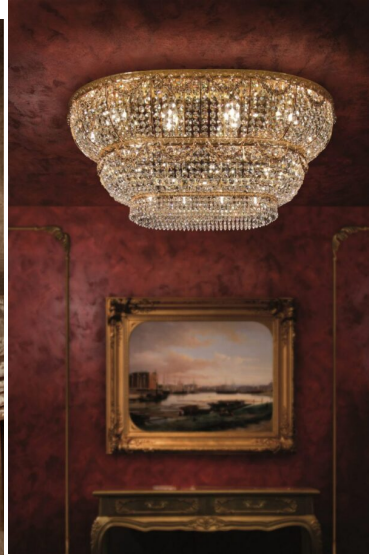

TI POTREBBERO INTERESSARE

[Plafoniera 18 luci
oro e cristallo -
543/PL18 - Luxury
Crystal - Arredoluce](#)

[Plafoniera 11 luci
oro e cristallo -
542/PL11 - Luxury
Crystal - Arredoluce](#)

[Plafoniera 20 luci
oro e cristallo -
545/PL20 - Luxury
Crystal - Arredo
Luce](#)

[Plafoniera 15 luci
oro e cristallo -
544/PL15 - Luxury
Crystal - Arredoluce](#)