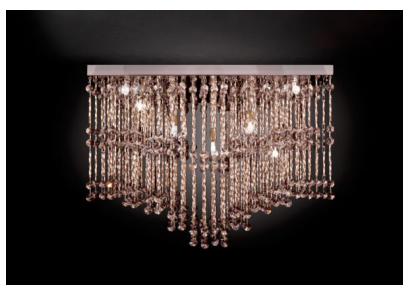

## PLAFONIERA 45X45 - G9 LED - 9006/PL45X45 - CONTEMPORARY - ARREDOLUCE

**€ 790,00**

Plafoniera quadrata 45x45 cm, 10 luci in metallo con finiture cromo, ottagononi in cristallo e cannette in alluminio diamantato.

Ideale per ambienti moderni come sale, soggiorni e camere da letto

Il prodotto può essere personalizzato per finitura (oro 24kt e cromo).

Illuminazione Led G9x10

**CODICE:** 9006/PL45 | **Categorie:** [Plafoniere](#), [Illuminazione interni](#) | **tag:** [plafoniera quadrata](#)

### VARIANTI

Immagine	SKU	Stock Status	Stock Quantity	Descrizione	Colori disponibili	Prezzo
	9006/PL45				Cromo	€ 790,00
	9006/PL45				Oro 24 kt	€ 790,00

### DESCRIZIONE PRODOTTO

Plafoniera quadrata 45x45 cm, 10 luci in metallo con finiture cromo, ottagononi in cristallo e cannette in alluminio diamantato.

Ideale per ambienti moderni come sale, soggiorni e camere da letto  
Il prodotto può essere personalizzato per finitura (oro 24kt e cromo).  
Illuminazione Led G9x10