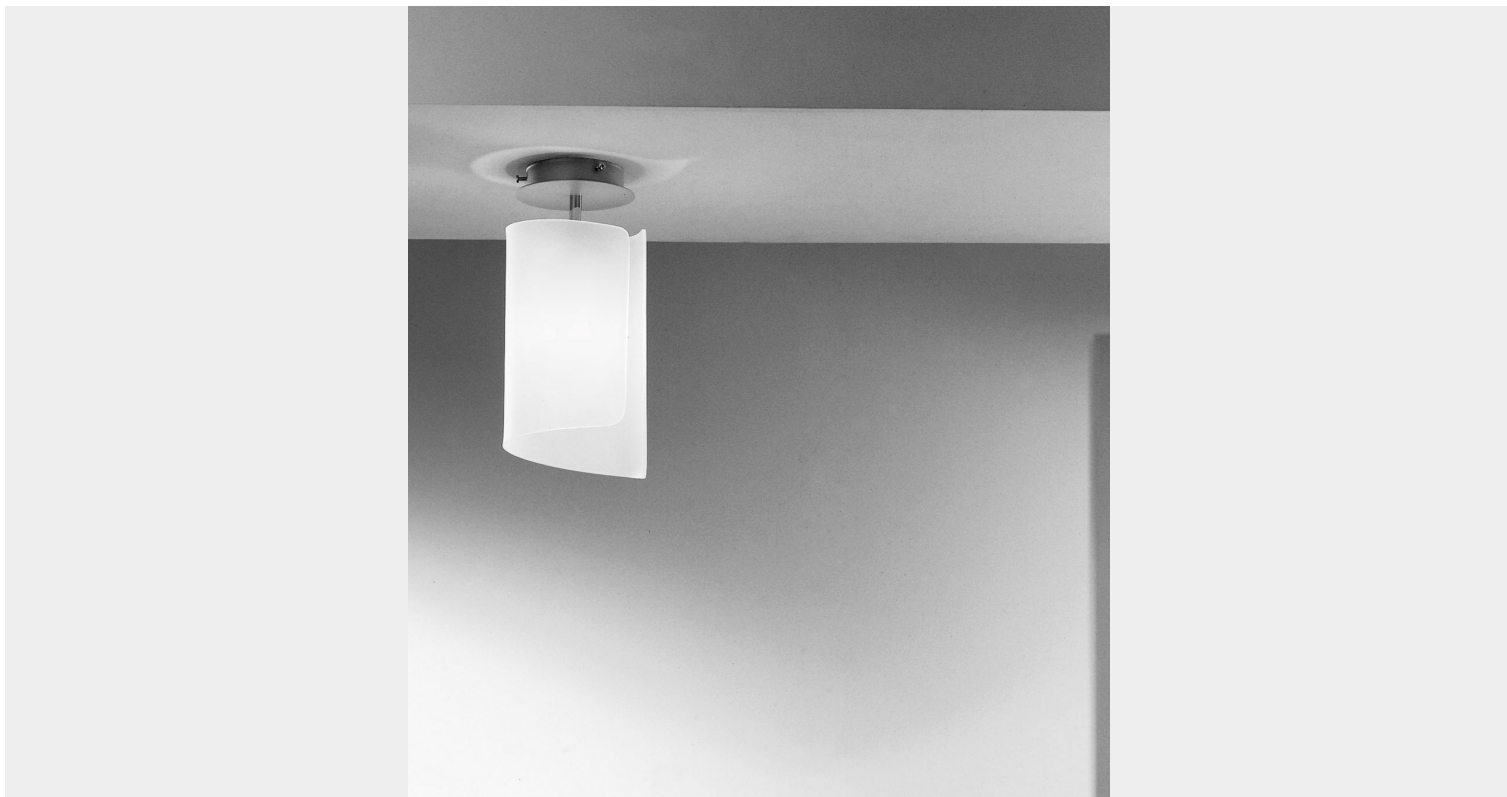

PLAFONIERA 1 LUCE - 0377 - COLLEZIONE PAPIRO - SELENE

€ 166,00

Plafoniera 1 luce attacco E27, diffusore bianco satinato e struttura in metallo cromo satinato.
Dimensioni : diametro 15 cm e altezza cm.25.

Consigliata per illuminare stanze di piccole dimensioni: camerette, ingressi, cucine.

La plafoniera fa parte della collezione Papiro , una collezione molto ricca e versatile :sospensioni e plafoniere di varie dimensioni, applique, lampade, piantane dalla linea moderna .La particolarità della collezione è data dalla forma del diffusore, in cristallo extra chiaro satinato.

CODICE: 0377 | **Categorie:** [Illuminazione interni](#), [Plafoniere](#) | **tag:** [plafoniera vetro](#)

DESCRIZIONE PRODOTTO

Plafoniera 1 luce attacco E27, diffusore bianco satinato e struttura in metallo cromo satinato.

Dimensioni : diametro 15 cm e altezza cm.25.

Consigliata per illuminare stanze di piccole dimensioni: camerette, ingressi, cucine.

La plafoniera fa parte della collezione Papiro , una collezione molto ricca e versatile :sospensioni e plafoniere di varie dimensioni, applique, lampade, piantane dalla linea moderna .La particolarità della collezione è data dalla forma del diffusore, in cristallo extra chiaro satinato.