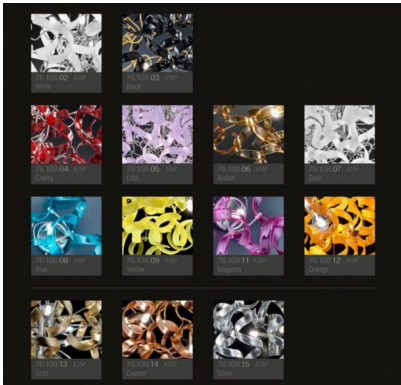

GALLERIA IMMAGINI

DESCRIZIONE PRODOTTO

Plafoniera 1 luce con base in metallo finitura cromo e vetri pyrex disponibili in colorazioni varie e lavorazione con foglia oro, argento, rame.

Indicata per illuminare ambienti di piccole dimensioni e zone di passaggio, come ingressi e corridoi arredati in stile contemporaneo.

La collezione Astro è una collezione eclettica e raffinata che, grazie alla particolare forma del vetro