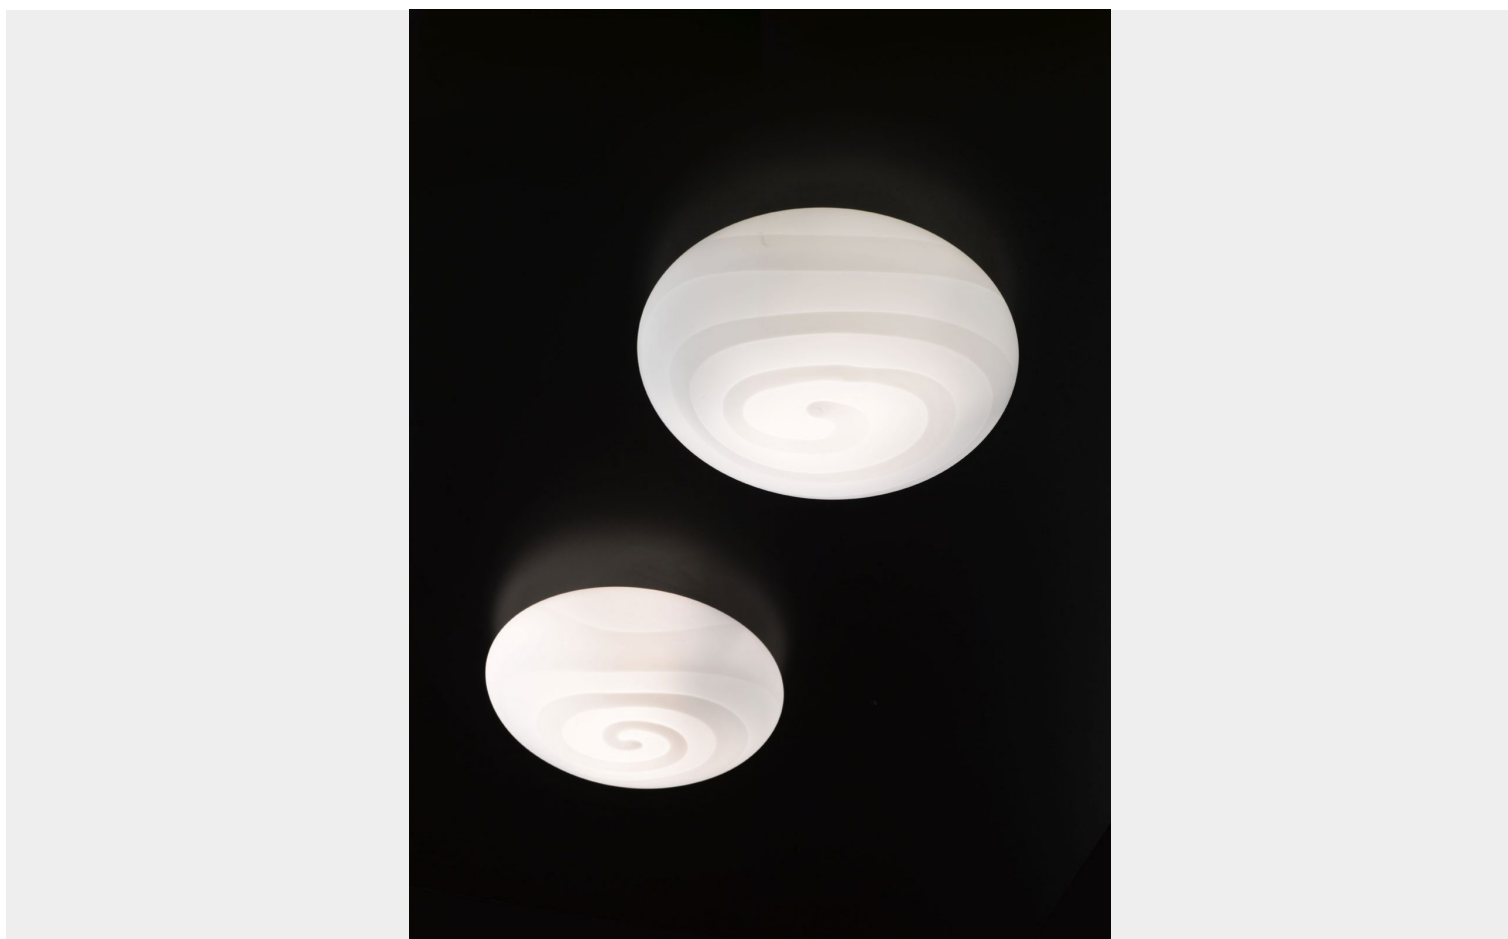

## PLAFONIERA 1 LUCE PICCOLA - 2419 - ALICE - SELENE ILLUMINAZIONE

**€ 227,00 - € 257,00**

Plafoniera 1 luce, diffusore bianco

Con un diametro di cm. 30, è la più piccola delle tre misure disponibili di questa serie, permettendo di scegliere la dimensione della lampada che meglio soddisfa le proprie esigenze.

Per illuminare soggiorni, camere da letto e sale da pranzo

Alice è una collezione che esalta la creatività del vetro ed è, al contempo, moderna e classica, una collezione sempreverde che si adatta in ogni ambiente. La serie è composta da sospensioni, plafoniere, applique, lampade da tavolo e piantane, di forme diverse ed originali.

Il vetro soffiato ha un particolare decoro a onda. Disponibile su richiesta anche solo bianco

**CODICE:** 2419 | **Categorie:** [Illuminazione interni](#), [Plafoniere](#) | **tag:** [plafoniera vetro colorato](#)

## DESCRIZIONE PRODOTTO

**Alice** plafoniera 1 luce, diffusore bianco

Con un diametro di cm. 30, è la più piccola delle tre misure disponibili di questa serie, permettendo di scegliere la dimensione della lampada che meglio soddisfa le proprie esigenze.