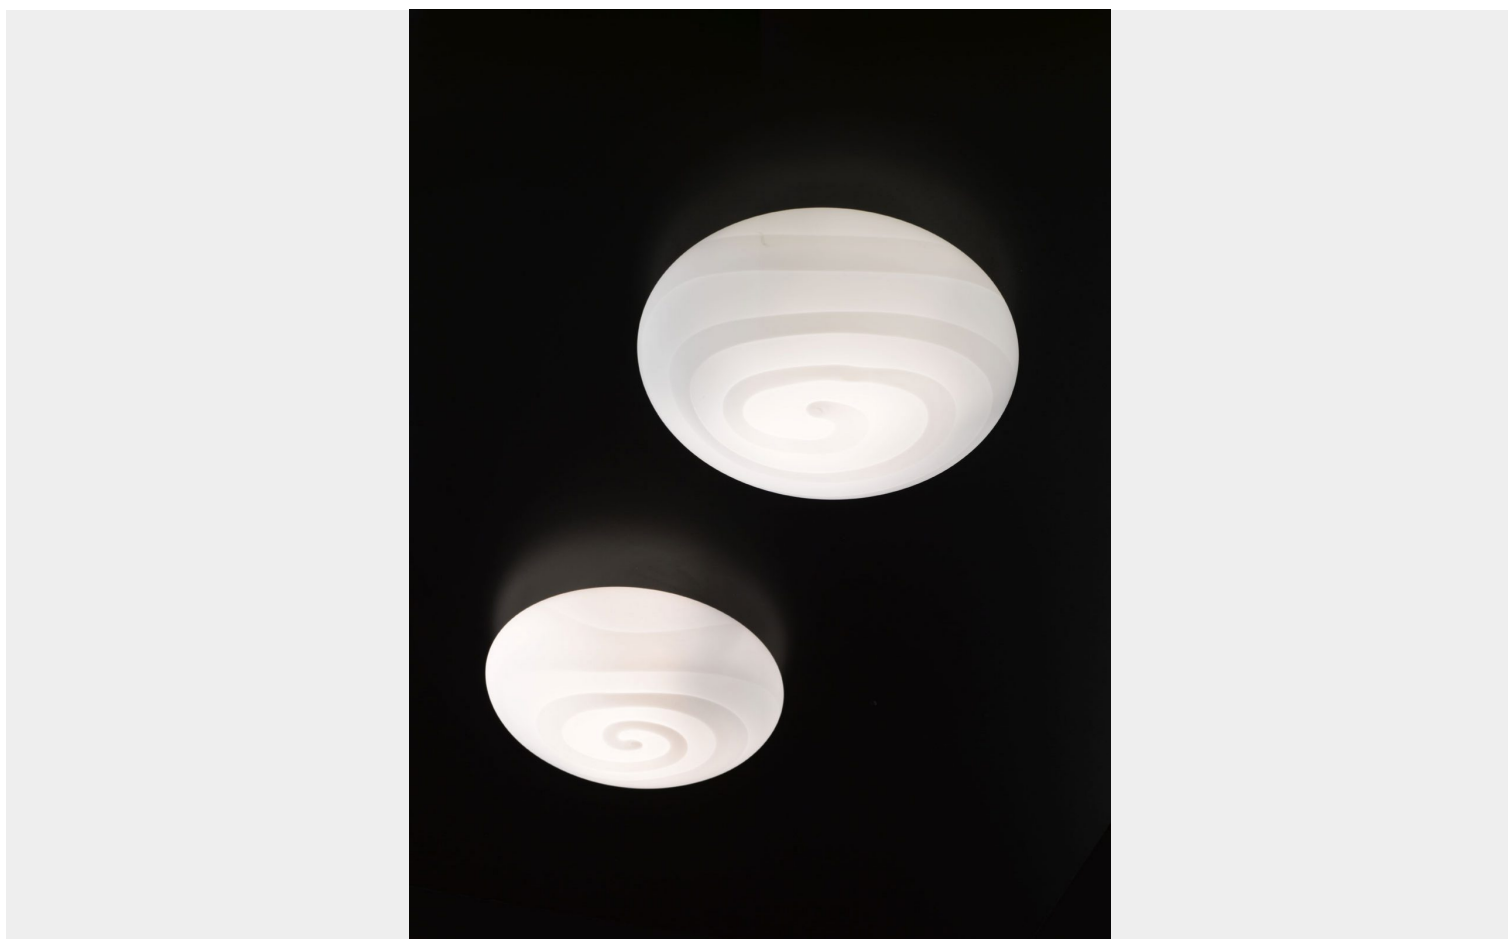

## **PLAFONIERA 1 LUCE PICCOLA - 2419 - ALICE - SELENE ILLUMINAZIONE**

**€ 227,00 - € 257,00**

Plafoniera 1 luce, diffusore bianco

Con un diametro di cm. 30, è la più piccola delle tre misure disponibili di questa serie, permettendo di scegliere la dimensione della lampada che meglio soddisfa le proprie esigenze.

Per illuminare soggiorni, camere da letto e sale da pranzo

Alice è una collezione che esalta la creatività del vetro ed è, al contempo, moderna e classica, una collezione sempreverde che si adatta in ogni ambiente. La serie è composta da sospensioni, plafoniere, applique, lampade da tavolo e piantane, di forme diverse ed originali.

Il vetro soffiato ha un particolare decoro a onda. Disponibile su richiesta anche solo bianco

**CODICE:** 2419 | **Categorie:** [Illuminazione interni](#), [Plafoniere](#) | **tag:** [plafoniera vetro colorato](#)

### DESCRIZIONE PRODOTTO

**Alice** plafoniera 1 luce, diffusore bianco

Con un diametro di cm. 30, è la più piccola delle tre misure disponibili di questa serie, permettendo di scegliere la dimensione della lampada che meglio soddisfa le proprie esigenze.