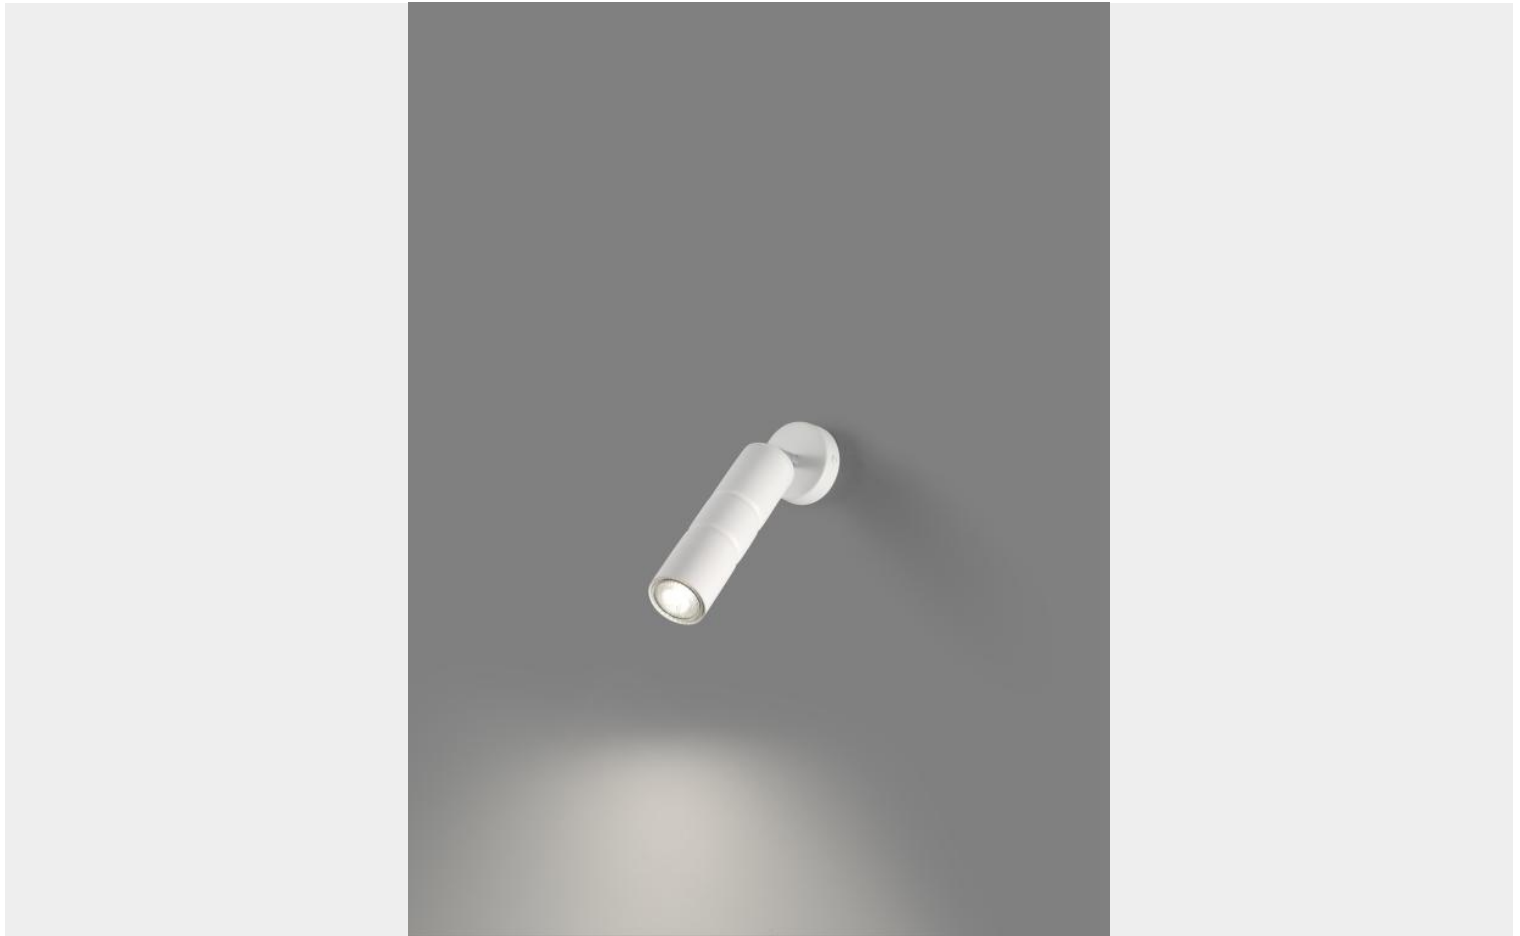

PLAFONIERA/APPLIQUE 1 LUCE - 268.301.02 TURBO - METAL LUX

€ 109,00

Plafoniera Turbo 1 luce in metallo disponibile in 4 finiture: bianco verniciato, nero verniciato, brunito verniciato e oro verniciato.

La plafoniera può essere usata anche come applique, per illuminare piccoli ambienti, zone di passaggio o per illuminare un angolo di una stanza.

Turbo è una collezione indicata per ambienti raffinati e moderni che regala al vostro ambiente un tocco di personalità e originalità. Una serie completa composta da applique, sospensioni,

plafoniere e lampade da tavolo di varie dimensioni.

Immagine	SKU	Stock Status	Stock Quantity	Descrizione	Finiture	Prezzo
	268.301.02			bianco	bianco	€ 109,00
	268.301.03			nero	nero	€ 109,00

GALLERIA IMMAGINI

DESCRIZIONE PRODOTTO

Plafoniera Turbo 1 luce in metallo disponibile in 4 finiture: bianco verniciato, nero verniciato, brunito verniciato e oro verniciato.

INFORMAZIONI AGGIUNTIVE

Peso	0,8 kg
Dimensioni	Diametro cm.5
Altezza	Sporgenza max. 25 cm - altezza diffusore cm.20
Luci	
Finiture	brunito verniciato , oro verniciato , bianco , nero
Tipologia	Applique , Plafoniera
Produttore	Metal Lux
Prodotto pronto in	30 giorni
Garanzia del produttore	24 mesi
Ambiente	Soggiorno , Sala , Cucina , Camera da letto , Ingresso / corridoio / scalinata
Stile	Moderno , Contemporaneo , Minimal