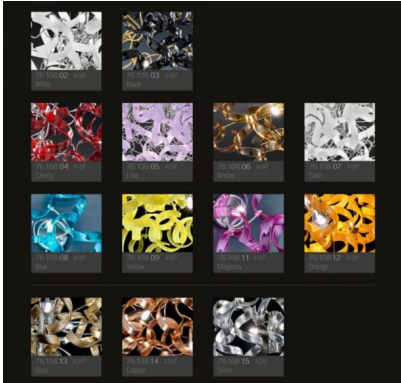

DESCRIZIONE PRODOTTO

Piantana 3 luci con base in metallo finitura cromo e vetri in colorazioni varie e lavorazione con foglia oro, argento, rame.

Una piantana originale che, oltre ad illuminare , è anche un oggetto di arredamento che personalizza i vostri ambiente.

Le forme ondulate dei vetri pyrex, amplificano l'effetto luminoso e se colorati, ci ricordano dei