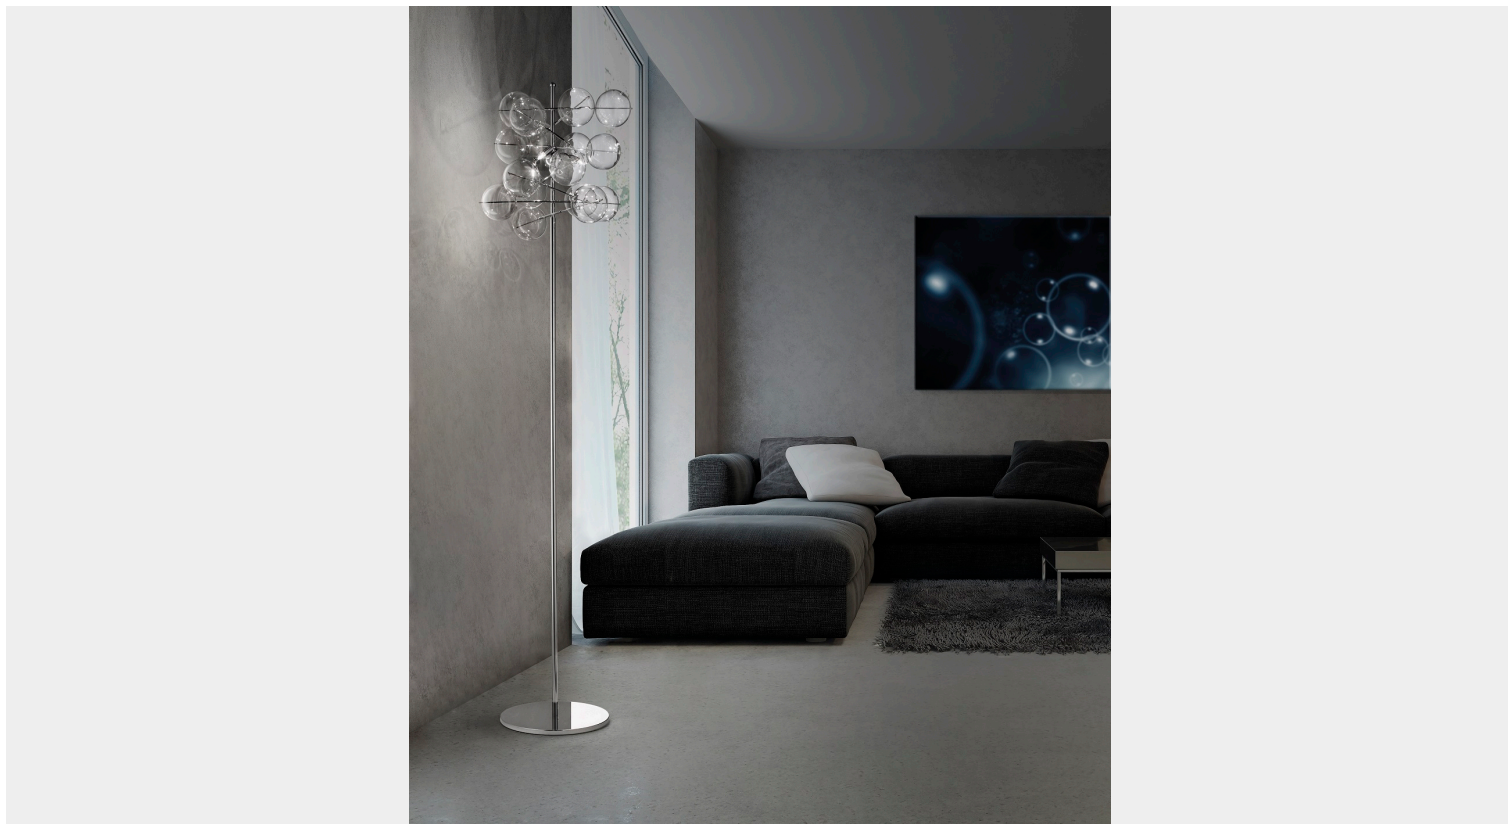

PIANTANA 3 LUCI - 255.740 COLLEZIONE ATOM METAL LUX

€ 768,00 - € 1.031,00

Piantana 3 luci in metallo cromato e sfere vetro.

Una lampada da terra originale, con 16 sfere in vetro disponibili in diversi colori che illumina e arreda con originalità sale, soggiorni, camere da letto.

La collezione Atom della Metal Lux coniuga la semplicità delle forme e la ricercatezza di uno stile elegante, mai banale.

La serie si compone di sospensioni, applique, plafoniere e piantane di varie dimensioni. Le sfere in vetro possono essere di vari colori : cristallo (01), bianco (02), nero (03), rosso (04), ambra (05) e foglia oro (06).

GALLERIA IMMAGINI

DESCRIZIONE PRODOTTO

Piantana 3 luci in metallo cromato e sfere vetro.

Una lampada da terra originale, con 16 sfere in vetro disponibili in diversi colori che illumina e arreda con originalità sale, soggiorni, camere da letto.

Nella foto la piantana con sfere trasparenti
Per una personalizzazione del prodotto, non esitate a contattarci

INFORMAZIONI AGGIUNTIVE

Dimensioni	Ø 40 cm
Altezza (cm)	180
Luci	G9 MAX 40W
Vetro	Sfere 16 Ø 10 cm
Colore	ambra , bianco , foglia oro , nero , rosso , trasparente
Finiture	cromo
Tipologia	Piantana
Prodotto pronto in	30 giorni
Garanzia del produttore	24 mesi
Ambiente	Soggiorno , Sala , Camera da letto , Taverna , Mansarda
Stile	Moderno , Contemporaneo