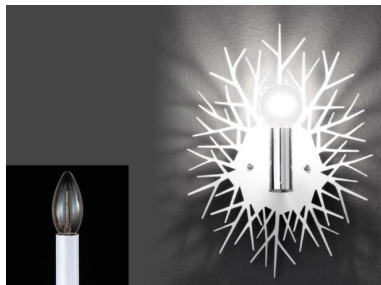

TI POTREBBERO INTERESSARE

[**Noidesign Misu
applique 1 luce**](#)