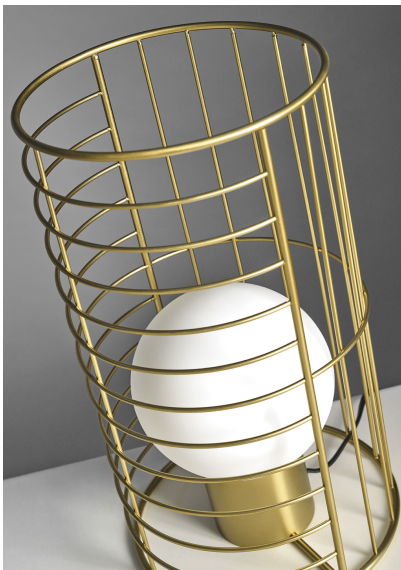

MILOOX SETTI LAMPADA DA TAVOLO 1 LUCE ORO SPAZZOLATO

~~€ 180,00~~ Il prezzo originale era:
€ 180,00. € 162,00 Il prezzo attuale è: **€ 162,00.**

La lampada da tavolo **Miloox Setti** è una soluzione di design raffinato, perfetta per aggiungere un tocco di eleganza agli interni moderni. Realizzata in tondino di metallo con finitura **oro spazzolato**, Setti si distingue per il suo originale gioco di linee che creano una gabbia dorata intorno al diffusore interno in vetro opalino, che diffonde una luce soffusa e calda.

Caratteristiche Tecniche:

- Materiale: Tondino di metallo con finitura oro spazzolato
 - Diffusore: Vetro opalino
 - Diametro: 20 cm
 - Altezza: 40 cm
- Lampadina: 1x E27 LED max 20W (non inclusa)

Ideale per:

- Illuminare comodini nella camera da letto
- Aggiungere un punto luce raffinato in soggiorno o su un tavolino d'angolo

La **lampada Setti** unisce un design moderno con un'estetica sofisticata, grazie alla combinazione di metallo dorato e vetro opalino, rendendola un complemento d'arredo che si adatta a diversi stili, dal contemporaneo al classico.

CODICE: 1744.322 | **Categorie:** [Illuminazione interni](#), [Promozioni](#), [Novità](#), [Lampade da tavolo](#) | **tag:** [lampada tavolo design](#)

GALLERIA IMMAGINI

DESCRIZIONE PRODOTTO

La lampada da tavolo **Miloox Setti** è una soluzione di design raffinato, perfetta per aggiungere un tocco di eleganza agli interni moderni. Realizzata in tondino di metallo con finitura **oro spazzolato**, Setti si distingue per il suo originale gioco di linee che creano una gabbia dorata intorno al diffusore interno in vetro opalino, che diffonde una luce soffusa e calda.