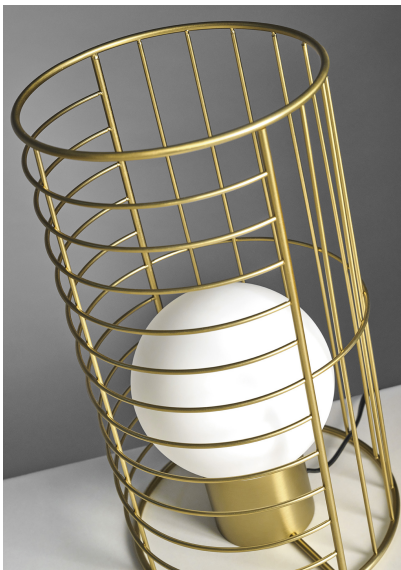

**MILOOX SETTI LAMPADA DA TAVOLO 1 LUCE ORO SPAZZOLATO**

~~€ 180,00~~ Il prezzo originale era:  
**€ 180,00. € 162,00** Il prezzo attuale è: **€ 162,00.**

La lampada da tavolo **Miloox Setti** è una soluzione di design raffinato, perfetta per aggiungere un tocco di eleganza agli interni moderni. Realizzata in tondino di metallo con finitura **oro spazzolato**, Setti si distingue per il suo originale gioco di linee che creano una gabbia dorata intorno al diffusore interno in vetro opalino, che diffonde una luce soffusa e calda.

**Caratteristiche Tecniche:**

- Materiale: Tondino di metallo con finitura oro spazzolato
  - Diffusore: Vetro opalino
    - Diametro: 20 cm
    - Altezza: 40 cm
- Lampadina: 1x E27 LED max 20W (non inclusa)

### Ideale per:

- Illuminare comodini nella camera da letto
- Aggiungere un punto luce raffinato in soggiorno o su un tavolino d'angolo

La **lampada Setti** unisce un design moderno con un'estetica sofisticata, grazie alla combinazione di metallo dorato e vetro opalino, rendendola un complemento d'arredo che si adatta a diversi stili, dal contemporaneo al classico.

## DESCRIZIONE PRODOTTO

La lampada da tavolo **Miloox Setti** è una soluzione di design raffinato, perfetta per aggiungere un tocco di eleganza agli interni moderni. Realizzata in tondino di metallo con finitura **oro spazzolato**, Setti si distingue per il suo originale gioco di linee che creano una gabbia dorata intorno al diffusore interno in vetro opalino, che diffonde una luce soffusa e calda.