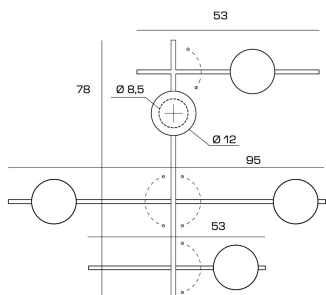

GALLERIA IMMAGINI

DESCRIZIONE PRODOTTO

La **Miloox Mikado** è una lampada versatile e di design che può essere installata sia come **applique da parete** che come **plafoniera da soffitto**, offrendo una soluzione d'illuminazione moderna e funzionale per diversi ambienti. Con cinque luci e un design dinamico, questa lampada è ideale per aggiungere un tocco di eleganza contemporanea agli spazi abitativi.

Caratteristiche principali:

- **Design contemporaneo:** pensata per ambienti moderni, la **Mikado** combina un'estetica minimalista con una forte presenza visiva, rendendola perfetta per soggiorni, camere da letto o ingressi.
- **Struttura in metallo nero soft touch:** verniciato a polvere, il corpo della lampada offre una finitura che si adatta a diversi stili di arredamento.
- **Diffusori in vetro trasparente:** i diffusori in vetro borosilicato trasparente esterno e satinato interno, diametro 12 cm forniscono una luce uniforme e calda, ideale per creare atmosfere accoglienti.
- **Rotazione dei bracci:** i bracci secondari della lampada sono orientabili per personalizzare la disposizione e l'orientamento della luce. Le lunghezze dei bracci sono di **53 cm, 78 cm e 95 cm**, per offrire la massima flessibilità.
- **Lampadine G9:** compatibile con lampadine G9, per un'illuminazione efficiente e versatile.