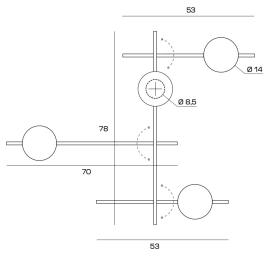

DESCRIZIONE PRODOTTO

Scopri la raffinatezza e la versatilità della **Miloox Mikado**: una lampada a quattro luci che unisce design moderno e funzionalità. Questa lampada può essere installata sia come **applique da parete** che come **plafoniera da soffitto**, adattandosi perfettamente a diversi ambienti, da quelli più contemporanei a quelli minimalisti.

Caratteristiche principali:

- **Design moderno**: la **Mikado** è pensata per ambienti che esaltano l'eleganza e la semplicità,