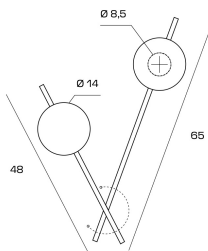

- Lampadine:: G9 Led - Max 10w

La collezione Mikado si distingue per la sua **flessibilità compositiva**. Grazie alla possibilità di orientare i bracci e i diffusori, puoi creare geometrie ortogonali o dinamiche, adattando la lampada all'ambiente e allo stile che preferisci. Questa libertà creativa è ciò che ha portato **Mikado** a vincere il prestigioso **Good Design Award**.

CODICE: 1744.175 | **Categorie:** [Plafoniere](#), [Illuminazione interni](#), [Promozioni](#), [Novità](#), [Applique](#) | **tag:** [applique design](#)

GALLERIA IMMAGINI