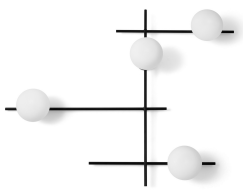

TI POTREBBERO INTERESSARE

[Miloox Mikado
applique |
plafoniera 4 luci
1744.177](#)