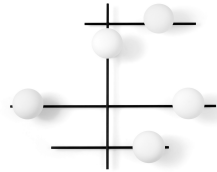

TI POTREBBERO INTERESSARE

[Miloox Mikado
applique |
plafoniera 4 luci
1744.177](#)

[Miloox Mikado
applique |
plafoniera 3 luci
1744.176](#)