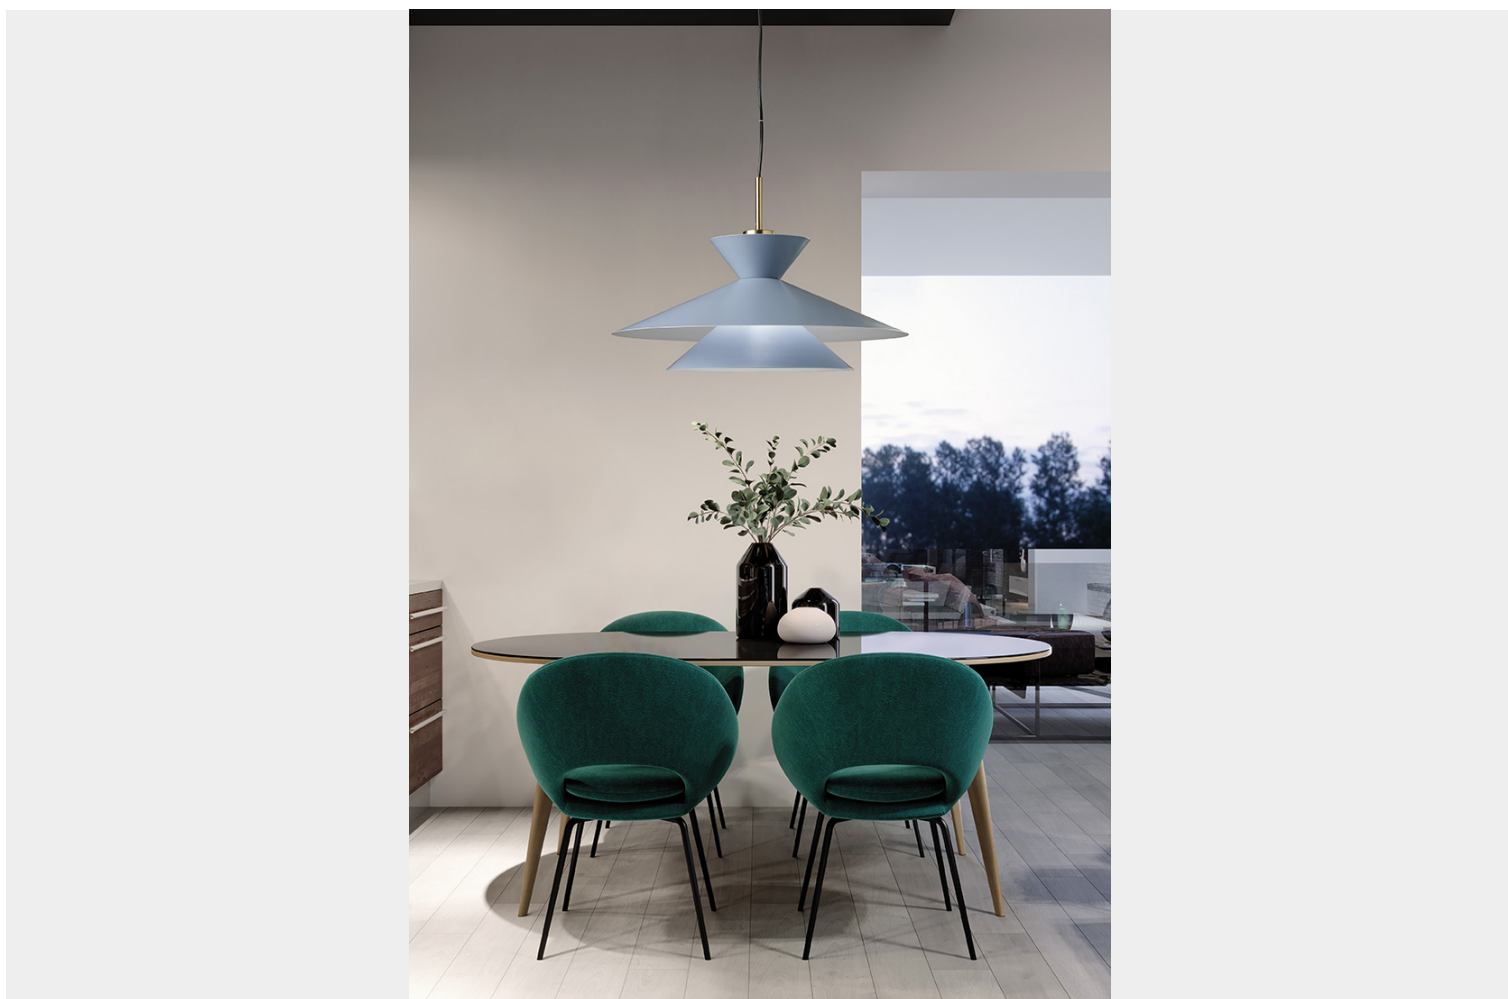

MILOOX KIM SOSPENSIONE 1 LUCE

~~€ 397,00~~ Il prezzo originale era:
~~€ 397,00.~~ € 357,00 Il prezzo attuale è: € 357,00.

La **lampada a sospensione Kim** è un elemento di design che coniuga eleganza e modernità. Realizzata in metallo verniciato **color azzurro cielo**, con dettagli in ottone spazzolato, questa sospensione è ideale per chi desidera aggiungere un tocco raffinato e contemporaneo agli interni.

Caratteristiche principali:

- **Materiali:** Metallo verniciato azzurro cielo, montatura in ottone spazzolato
- **Dimensioni:** Diametro 60 cm, altezza massima regolabile fino a 200 cm
 - **Lampadina:** 1x E27 LED max 20W (non inclusa)
- **Stile:** Moderno, con finiture che trasmettono eleganza e personalità decisa

Perfetta per:

- Illuminare con stile un tavolo da pranzo
- Creare un'atmosfera accogliente e moderna in un soggiorno

La lampada a sospensione Kim è la scelta ideale per chi cerca un complemento d'arredo luminoso e versatile, che si inserisca armoniosamente in ambienti moderni, donando un tocco di classe grazie ai suoi dettagli in oro spazzolato.

La **lampada a sospensione Kim** è un elemento di design che coniuga eleganza e modernità. Realizzata in metallo verniciato **color azzurro cielo**, con dettagli in ottone spazzolato, questa sospensione è ideale per chi desidera aggiungere un tocco raffinato e contemporaneo agli interni.