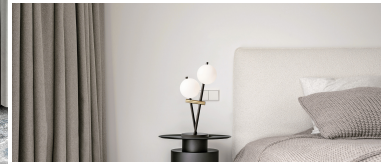

TI POTREBBERO INTERESSARE

Miloox Kika
Lampada da terra 6
luci