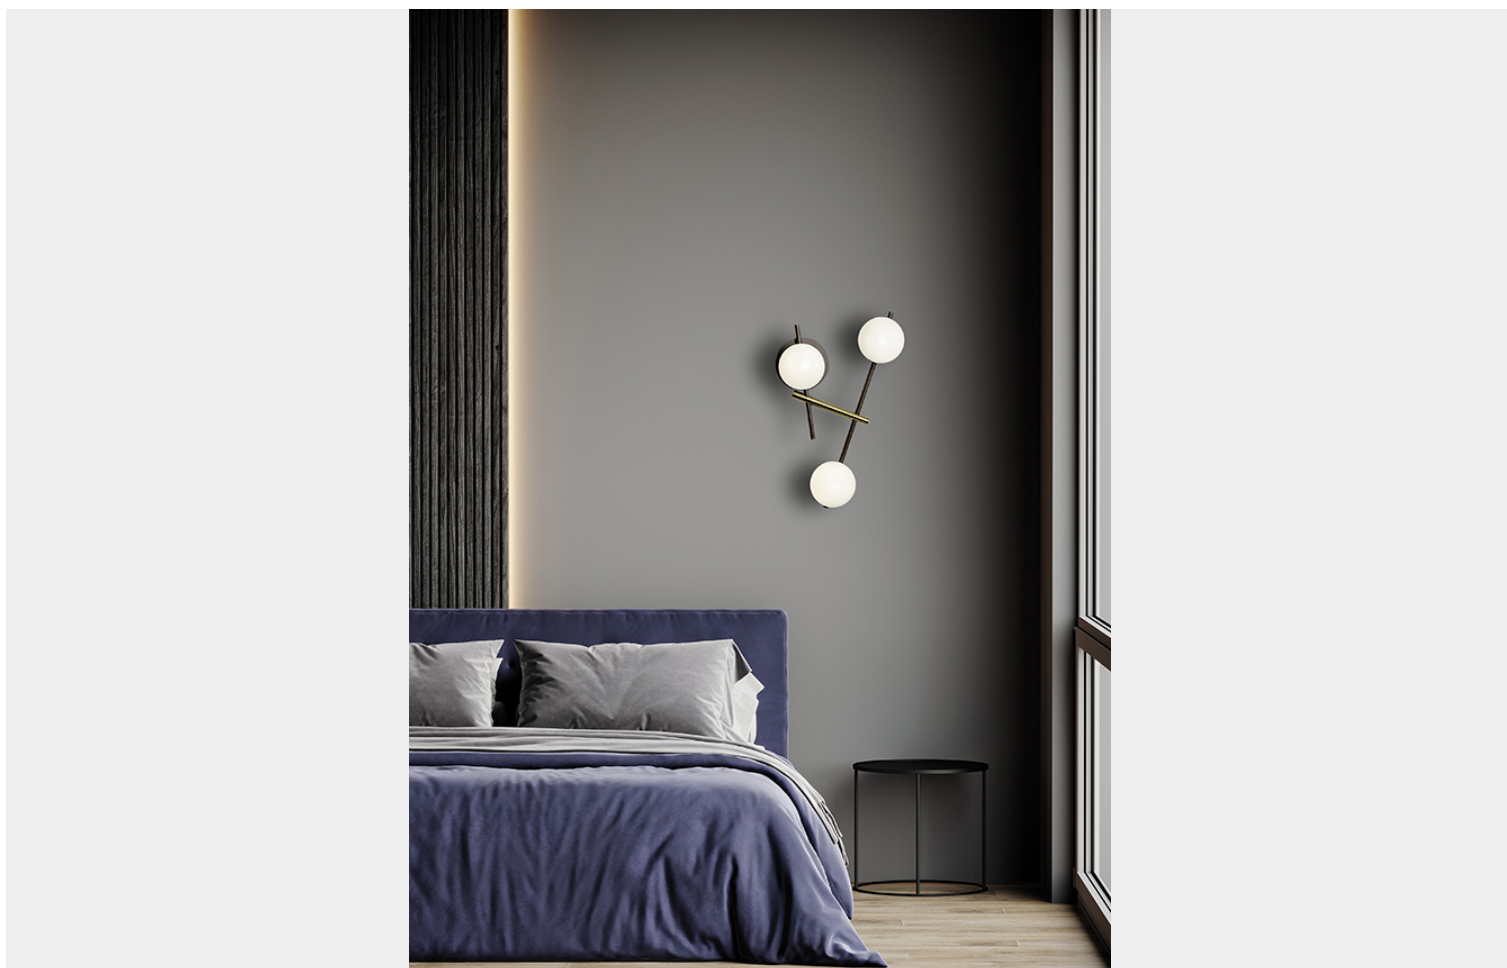

MILOOX KIKA APPLIQUE 3 LUCI

~~€ 198,00~~ Il prezzo originale era:
€ 198,00. € 178,00 Il prezzo attuale è: **€ 178,00.**

La Miloox **Kika Applique 3 Luci** è una lampada da parete che unisce design moderno e funzionalità, rendendo ogni ambiente più luminoso e raffinato. Realizzata in metallo con una sofisticata finitura nero liquirizia, questa applique è arricchita da dettagli in **oro spazzolato** e da sfere di vetro soffiato bianco latte, che aggiungono un tocco di eleganza e originalità.

Perfetta per illuminare zone living, camere da letto o corridoi, la **Kika applique** si distingue

anche come elemento decorativo, grazie al suo design unico che bilancia forme casuali e materiali di tendenza.

Caratteristiche Tecniche:

- **Materiale:** Metallo e vetro soffiato
- **Finitura:** Nero liquirizia con dettagli in oro spazzolato
 - **Sfere di vetro:** Bianco latte
- **Dimensioni:** Lunghezza: 45 cm | Larghezza: 28 cm | Spessore: 16 cm
 - **Diametro sfere:** 10 cm
 - **Numero di luci:** 3
- Tipologia di utilizzo: Zona living, camere da letto, zone di passaggio

CODICE: 1744.331 | **Categorie:** [Illuminazione interni](#), [Promozioni](#), [Novità](#), [Applique](#) | **tag:** [applique design](#)

GALLERIA IMMAGINI

DESCRIZIONE PRODOTTO

La Miloox **Kika Applique 3 Luci** è una lampada da parete che unisce design moderno e funzionalità, rendendo ogni ambiente più luminoso e raffinato. Realizzata in metallo con una sofisticata finitura nero liquirizia, questa applique è arricchita da dettagli in **oro spazzolato** e da sfere di vetro soffiato bianco latte, che aggiungono un tocco di eleganza e originalità.