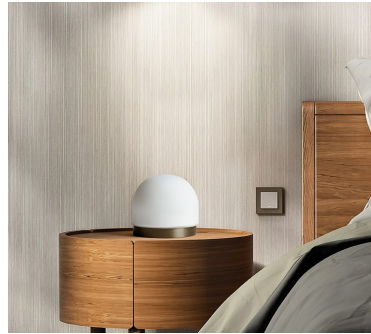

MILOOX DOMU APPLIQUE /PLAFONIERA 1 LUCE GRANDE

~~€ 119,00~~ Il prezzo originale era:
€ 119,00. € 107,00 Il prezzo attuale è: **€ 107,00.**

La **Domu 1 luce grande** è una lampada versatile che si adatta perfettamente a qualsiasi ambiente. Può essere installata sia come **applique** che come **plafoniera**, offrendo un'illuminazione elegante per piccoli spazi.

La base in metallo finitura bronzo dona un tocco di raffinatezza, mentre il diffusore in vetro bianco garantisce una luce morbida e uniforme. Grazie alle sue dimensioni compatte, questa lampada è ideale per ingressi, corridoi, soggiorni e camere da letto, integrandosi armoniosamente con diversi stili di arredamento.

Invia

TI POTREBBERO INTERESSARE

Miloox Domu
applique /plafoniera
1 luce piccola

Miloox Domu
lampada da tavolo 1
luce grande

Miloox Domu
lampada da tavolo 1
luce piccola

Miloox Domu
sospensione 1 luce
grande - bronzo