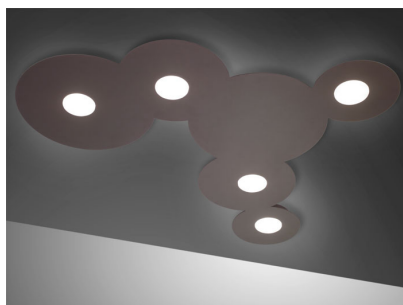

METAL LUX RAD PLAFONIERA 5 LUCI

€ 270,00

La **plafoniera Metal Lux Rad 5 Luci** combina un design moderno ed originale. Caratterizzata da elementi circolari di diverse dimensioni, questa plafoniera crea un effetto visivo unico e un'illuminazione uniforme, ideale per ambienti residenziali e commerciali.

Caratteristiche tecniche:

- **Dimensioni:** L 90 cm x P 85 cm
- **Sorgente luminosa:** 5x G53 - 9W
- **Finiture disponibili:** Bianco, Nero, Champagne
- **Varianti:** Disponibile anche con 1, 2, 3 o 5 punti luce

CODICE: 279.305 | **Categorie:** [Illuminazione interni](#), [Novità](#), [Plafoniere](#) | **tag:** [plafoniera design](#), [plafoniera led](#)

VARIANTI

Immagine	SKU	Stock Status	Stock Quantity	Descrizione	Finiture	Prezzo
	279.305.02				verniciato bianco	€ 270,00
	279.305.07				verniciato champagne	€ 270,00
	279.305.03				verniciato nero	€ 270,00

GALLERIA IMMAGINI

DESCRIZIONE PRODOTTO

La **plafoniera Metal Lux Rad 5 Luci** combina un design moderno ed originale. Caratterizzata da elementi circolari di diverse dimensioni, questa plafoniera crea un effetto visivo unico e un'illuminazione uniforme, ideale per ambienti residenziali e commerciali.