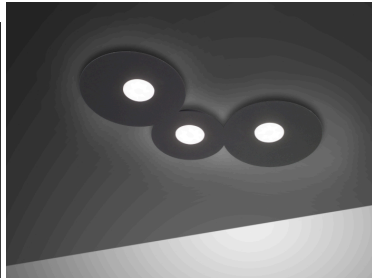

[**Metal Lux Rad
plafoniera 3 luci**](#)