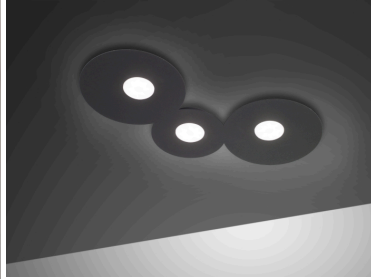

TI POTREBBERO INTERESSARE

[**Metal Lux Rad
plafoniera 2 luci**](#)

[**Metal Lux -Rad
plafoniera 1 luce
279.301**](#)