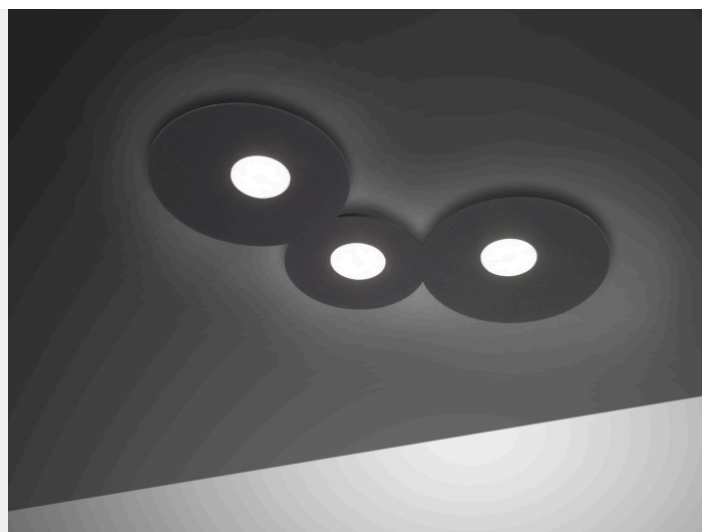

METAL LUX RAD PLAFONIERA 3 LUCI

€ 160,00

La **plafoniera Metal Lux Rad 3 Luci** unisce estetica contemporanea e funzionalità, creando un'illuminazione elegante e armoniosa. Il suo **design originale**, composto da elementi circolari di diverse dimensioni, dona un effetto visivo unico. Le due sorgenti luminose G53 - 9W garantiscono una diffusione uniforme della luce.

Caratteristiche tecniche:

- ✓ **Dimensioni:** Larghezza 63 cm x lunghezza 33 cm
- ✓ **Sorgente luminosa:** 3x G53 - 9W
- ✓ **Finiture disponibili:** Bianco, Nero, Champagne
- ✓ **Varianti:** Disponibile con 1, 2, 3, 4 o 5 punti luce

DESCRIZIONE PRODOTTO

La **plafoniera Metal Lux Rad 3 Luci** unisce estetica contemporanea e funzionalità, creando un'illuminazione elegante e armoniosa. Il suo **design originale**, composto da elementi circolari di diverse dimensioni, dona un effetto visivo unico. Le tre sorgenti luminose G53 - 9W garantiscono una diffusione uniforme della luce.

Caratteristiche tecniche:

- **Dimensioni:** Larghezza 63 cm x lunghezza 33 cm
 - **Sorgente luminosa:** 3x G53 - 9W
- **Finiture disponibili:** Bianco, Nero, Champagne
- **Varianti:** Disponibile con 1, 2, 3, 4 o 5 punti luce