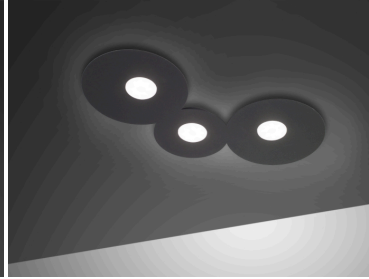

□ Caratteristiche tecniche:

- **Diametro:** 19 cm
- **Lampadina:** 1x G53 - 9W
- **Finiture disponibili:** Bianco, Nero, Champagne
- **Varianti:** Disponibile anche con 2, 3, 4 o 5 punti luce

Grazie alle sue finiture raffinate e alla possibilità di scegliere tra diverse configurazioni, la plafoniera **Rad** si integra perfettamente con vari stili di arredamento, aggiungendo un tocco di design contemporaneo a qualsiasi ambiente.

GALLERIA IMMAGINI

DESCRIZIONE PRODOTTO

La **plafoniera Metal Lux Rad 1 Luce** è la scelta perfetta per chi desidera un'illuminazione elegante e versatile. Grazie al suo **design minimalista** la plafoniera è adatta per illuminare ingressi, corridoi e piccoli ambienti.

Invia

TI POTREBBERO INTERESSARE

[**Metal Lux Rad
plafoniera 5 luci**](#)

[**Metal Lux Rad
plafoniera 4 luci**](#)

[**Metal Lux Rad
plafoniera 3 luci**](#)

[**Metal Lux Rad
plafoniera 2 luci**](#)