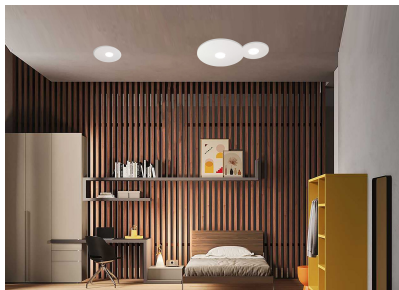

METAL LUX RAD PLAFONIERA 2 LUCI**€ 138,00**

La **plafoniera Metal Lux Rad 2 Luci** unisce estetica contemporanea e funzionalità, creando un'illuminazione elegante e armoniosa. Il suo **design originale**, composto da elementi circolari di diverse dimensioni, dona un effetto visivo unico. Le due sorgenti luminose G53 - 9W garantiscono una diffusione uniforme della luce.

Caratteristiche tecniche:

- ✓ **Dimensioni:** L 48 cm x P 32 cm
- ✓ **Sorgente luminosa:** 2x G53 - 9W
- ✓ **Finiture disponibili:** Bianco, Nero, Champagne
- ✓ **Varianti:** Disponibile con 1, 2, 3, 4 o 5 punti luce

CODICE: 279.302 | **Categorie:** [Illuminazione interni](#), [Novità](#), [Plafoniere](#) | **tag:** [plafoniera design](#), [plafoniera led](#)

VARIANTI

Immagine	SKU	Stock Status	Stock Quantity	Descrizione	Finiture	Prezzo
	279.302.02				verniciato bianco	€ 138,00
	279.302.07				verniciato champagne	€ 138,00
	279.302.03				verniciato nero	€ 138,00

GALLERIA IMMAGINI

DESCRIZIONE PRODOTTO

La **plafoniera Metal Lux Rad 2 Luci** unisce estetica contemporanea e funzionalità, creando un'illuminazione elegante e armoniosa. Il suo **design originale**, composto da elementi circolari di diverse dimensioni, dona un effetto visivo unico. Le due sorgenti luminose G53 - 9W garantiscono una diffusione uniforme della luce.