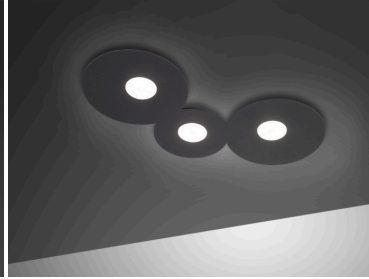

Invia

TI POTREBBERO INTERESSARE

[**Metal Lux Rad
plafoniera 5 luci**](#)

[**Metal Lux Rad
plafoniera 4 luci**](#)

[**Metal Lux Rad
plafoniera 3 luci**](#)

[**Metal Lux -Rad
plafoniera 1 luce
279.301**](#)