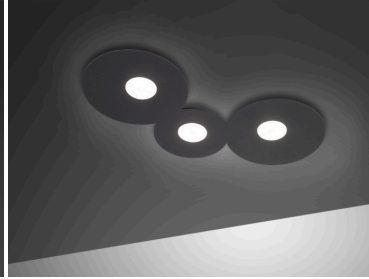

[**Metal Lux Rad
plafoniera 3 luci**](#)