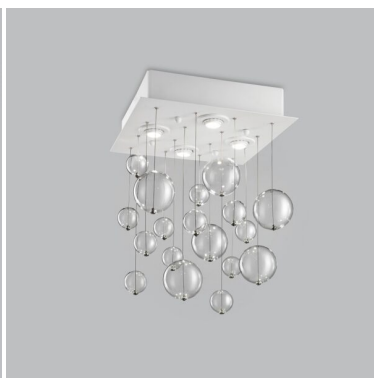

PLAFONIERA 6 LUCI BASE VERNICIATA BIANCA- 254.360 - BOLERO - METAL LUX

€ 752,00 - € 1.131,00

Plafoniera 6 luci con base verniciata bianca e sfere disponibili in tanti colori
In foto la plafoniera con base bianca e sfere trasparenti e oro

Elegante plafoniera a base quadrata che dona all'ambiente un tocco di originalità grazie alle sfere in foglia oro trasparenti.

La linea Bolero della Metal Lux è una collezione luminosa ed originale. Da una base metallica , tonda, quadra o rettangolare, partono una cascata di sfere leggere in vetro di dimensioni diverse. Grazie alle sfere, la luce si diffonde in tutto l'ambiente.

La collezione si compone di diverse soluzioni: applique , sospensioni e plafoniere di diverse dimensioni, e con sfere colorate.

Finiture disponibili della base : acciaio inox (253) - bianco (254)

Colore sfere : Trasparente (01) , bianco (02), nero (03), rosso (04) , ambra (06), oro (13)

Invia

TI POTREBBERO INTERESSARE

**[Plafoniera 6 luci
base verniciata
bianca - 254.506 -
Bolero - Metal Lux](#)**

**[Plafoniera 6 luci
base verniciata
bianca- 254.360 -
Bolero - Metal Lux](#)**

**[Plafoniera 4 luci
base verniciata
bianca- 254.340 -
Bolero - Metal Lux](#)**