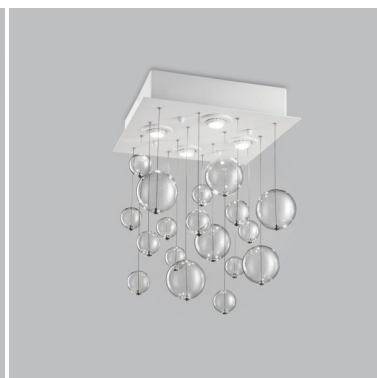

PLAFONIERA 6 LUCI BASE VERNICIATA BIANCA- 254.360 - BOLERO - METAL LUX

€ 752,00 - € 1.131,00

Plafoniera 6 luci con base verniciata bianca e sfere disponibili in tanti colori
In foto la plafoniera con base bianca e sfere trasparenti e oro

Elegante plafoniera a base quadrata che dona all'ambiente un tocco di originalità grazie alle sfere in foglia oro trasparenti.

La linea Bolero della Metal Lux è una collezione luminosa ed originale. Da una base metallica, tonda, quadra o rettangolare, partono una cascata di sfere leggere in vetro di dimensioni diverse. Grazie alle sfere, la luce si diffonde in tutto l'ambiente.

La collezione si compone di diverse soluzioni: applique, sospensioni e plafoniere di diverse dimensioni, e con sfere colorate.

Finiture disponibili della base : acciaio inox (253) - bianco (254)

Colore sfere : Trasparente (01) , bianco (02), nero (03), rosso (04) , ambra (06), oro (13)

Invia

TI POTREBBERO INTERESSARE

**[Plafoniera 6 luci
base verniciata
bianca - 254.506 -
Bolero - Metal Lux](#)**

**[Plafoniera 6 luci
base verniciata
bianca- 254.360 -
Bolero - Metal Lux](#)**

**[Plafoniera 4 luci
base verniciata
bianca- 254.340 -
Bolero - Metal Lux](#)**