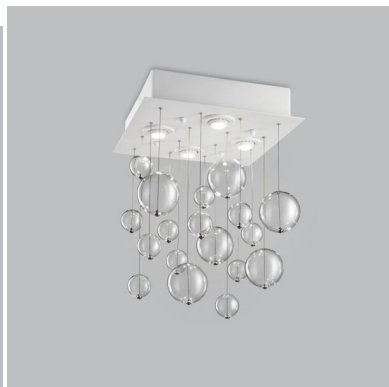

Eclettica plafoniera a base quadrata , perfetta per illuminare il tavolo da pranzo o la camera da letto

La linea Bolero della Metal Lux è una collezione luminosa ed originale. Da una base metallica , tonda, quadra o rettangolare, partono una cascata di sfere leggere in vetro di dimensioni diverse. Grazie alle sfere, la luce si diffonde in tutto l'ambiente.

Plafoniera 4 luci con base verniciata bianca e sfere disponibili in tanti colori
In foto la plafoniera con base bianca e sfere trasparenti

Eclettica plafoniera a base quadrata , perfetta per illuminare il tavolo da pranzo o la camera da letto
La linea Bolero della Metal Lux è una collezione luminosa ed originale. Da una base metallica , tonda, quadra o rettangolare, partono una cascata di sfere leggere in vetro di dimensioni diverse. Grazie alle sfere, la luce si diffonde in tutto l'ambiente.

INFORMAZIONI AGGIUNTIVE

Dimensioni	40×40 cm
Altezza (cm)	max.70
Luci	GU10
Vetro	Sfere 12 ø 60 + 6 ø 100 , Sfere 6 ø 60 + 6 ø 100
Colore	ambra , bianco , foglia oro , nero , rosso , trasparente
Finiture	base acciaio inox speculare , base verniciata bianca
Tipologia	Plafoniera
Prodotto pronto in	30 giorni
Garanzia del produttore	24 mesi
Ambiente	Soggiorno , Sala , Cucina , Camera da letto , Ingresso / corridoio / scalinata , Bagno , Mansarda , Studio
Stile	Moderno , Contemporaneo

Invia

TI POTREBBERO INTERESSARE

**[Plafoniera 6 luci
base verniciata
bianca- 254.360 -
Bolero - Metal Lux](#)**

**[Plafoniera 4 luci
base verniciata
bianca- 254.340 -
Bolero - Metal Lux](#)**