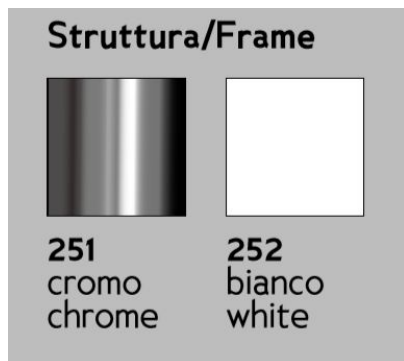

La collezione si compone di diverse soluzioni: applique , sospensioni e plafoniere di diverse dimensioni, e con sfere colorate.

Finiture disponibili della base : acciaio inox (253) - bianco (254)

Colore sfere : Trasparente (01) , bianco (02), nero (03), rosso (04) , ambra (06), oro (13)

CODICE: 254.340 | **Categorie:** [Illuminazione interni](#), [Plafoniere](#) | **tag:** [plafoniera colorata](#), [plafoniera quadrata](#)

VARIANTI

Immagine	SKU	Stock Status	Stock Quantity	Descrizione	Colore	Prezzo
	254.340-trasparente				trasparente	€ 502,00
	254.340-bianco				bianco	€ 629,00
	254.340-rosso				rosso	€ 629,00

Immagine	SKU	Stock Status	Stock Quantity	Descrizione	Colore	Prezzo
	254.340-nero				nero	€ 629,00
	254.340-ambra				ambra	€ 629,00
	254.340-foglia oro				foglia oro	€ 710,00

GALLERIA IMMAGINI

DESCRIZIONE PRODOTTO

INFORMAZIONI AGGIUNTIVE

Dimensioni	40×40 cm
Altezza (cm)	max.70
Luci	GU10
Vetro	Sfere 12 ø 60 + 6 ø 100 , Sfere 6 ø 60 + 6 ø 100
Colore	ambra , bianco , foglia oro , nero , rosso , trasparente
Finiture	base acciaio inox speculare , base verniciata bianca
Tipologia	Plafoniera
Prodotto pronto in	30 giorni
Garanzia del produttore	24 mesi
Ambiente	Soggiorno , Sala , Cucina , Camera da letto , Ingresso / corridoio / scalinata , Bagno , Mansarda , Studio
Stile	Moderno , Contemporaneo