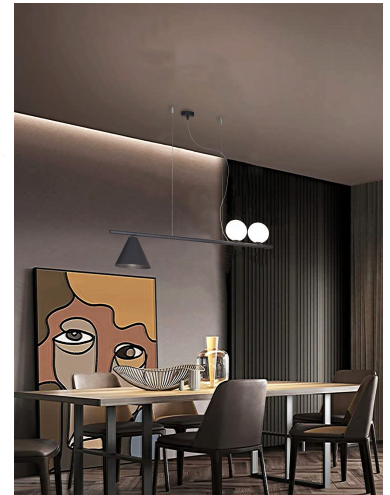

**[Metal Lux - Libra
lampada a
sospensione 1 luce
sfera piccola](#)**

**[Metal Lux - Libra
lampada a
sospensione
276.033](#)**