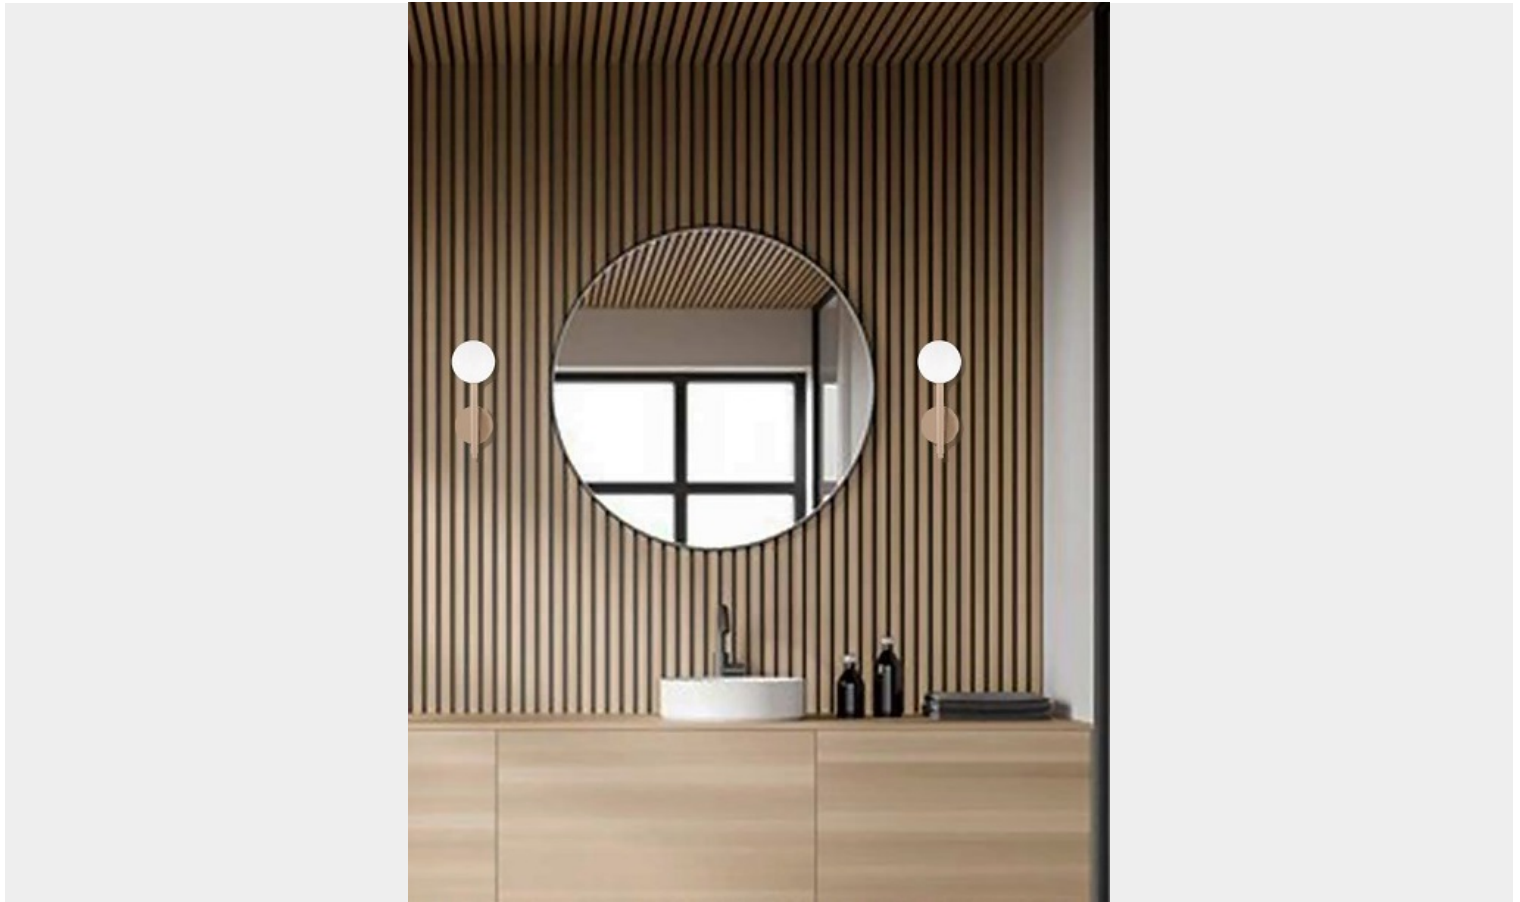

METAL LUX - LIBRA APPLIQUE 1 LUCE

€ 75,00

Libra Applique 1 luce dal design accattivante e moderno.

Disponibile in due finiture, **verniciato nero e verniciato champagne**, questa lampada si adatta facilmente a diversi tipi di arredamento. Infatti il design minimalista e contemporaneo della lampada la rende adatta a diversi stili di arredamento, dal moderno al classico moderno, permettendoti di inserirla facilmente in qualsiasi ambiente.

Questa lampada fa parte della collezione **Libra**, composta da sospensioni di diverse dimensioni, lampade da tavolo e applique. Ogni pezzo della collezione si integra perfettamente con gli altri,

creando un ambiente armonioso e sofisticato.

DESCRIZIONE PRODOTTO

Libra Applique 1 luce dal design accattivante e moderno.

Disponibile in due finiture, **verniciato nero e verniciato champagne**, questa lampada si adatta facilmente a diversi tipi di arredamento. Infatti il design minimalista e contemporaneo della lampada la rende adatta a diversi stili di arredamento, dal moderno al classico moderno, permettendoti di inserirla facilmente in qualsiasi ambiente.