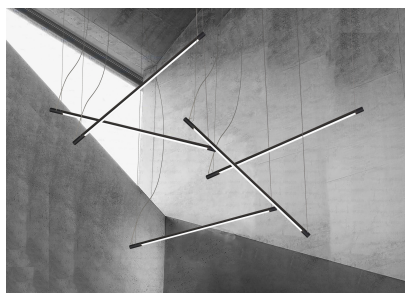

METAL LUX - INDEX SOSPENSIONE LED 278.511**€ 205,00**

La lampada a sospensione Index ha un design pulito ed essenziale che si adatta perfettamente a qualsiasi ambiente. Questa lampada presenta linee decise e geometriche, conferendo un tocco moderno e contemporaneo alla tua casa o al tuo studio.

La forma tubolare di questa lampada le conferisce un aspetto elegante, discreto e raffinato, rendendola ideale per illuminare un tavolo del soggiorno, uno studio o una camera da letto

Disponibile in **tre finiture diverse**, potrai scegliere tra il **verniciato nero**, il **verniciato oro** e il **verniciato champagne**, in base al tuo gusto personale e all'arredamento circostante.

GALLERIA IMMAGINI

DESCRIZIONE PRODOTTO

La lampada a sospensione Index ha un design pulito ed essenziale che si adatta perfettamente a qualsiasi ambiente. Questa lampada presenta linee decise e geometriche, conferendo un tocco moderno e contemporaneo alla tua casa o al tuo studio.

L'installazione della lampada avviene tramite dei cavi, che ti consentono di posizionarla esattamente come desideri. Grazie alla sua forma tubolare, puoi giocare con l'orientamento e l'altezza della lampada per creare effetti luminosi unici e personalizzati.