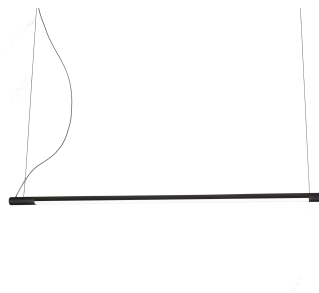

METAL LUX - INDEX SOSPENSIONE LED 278.511**€ 205,00**

La lampada a sospensione Index ha un design pulito ed essenziale che si adatta perfettamente a qualsiasi ambiente. Questa lampada presenta linee decise e geometriche, conferendo un tocco moderno e contemporaneo alla tua casa o al tuo studio.

La forma tubolare di questa lampada le conferisce un aspetto elegante, discreto e raffinato, rendendola ideale per illuminare un tavolo del soggiorno, uno studio o una camera da letto

Disponibile in **tre finiture diverse**, potrai scegliere tra il **verniciato nero**, il **verniciato oro** e il **verniciato champagne**, in base al tuo gusto personale e all'arredamento circostante.

GALLERIA IMMAGINI

DESCRIZIONE PRODOTTO

La lampada a sospensione Index ha un design pulito ed essenziale che si adatta perfettamente a qualsiasi ambiente. Questa lampada presenta linee decise e geometriche, conferendo un tocco moderno e contemporaneo alla tua casa o al tuo studio.

- Dimensioni Lunghezza cm. 127 | Diametro cm.6 | Altezza massima cm. 130
 - Tubo Led 1xmax 15 watt | 3000 k - 1620lm Non fornito
 - Lampada a sospensione .

Con il suo design moderno e minimalista, questa lampada a sospensione Metal Lux - Index è in grado di trasformare qualsiasi ambiente in cui viene collocata. La combinazione di linee pulite e materiali di alta qualità la rendono una scelta eccellente per chiunque cerchi un'illuminazione elegante e