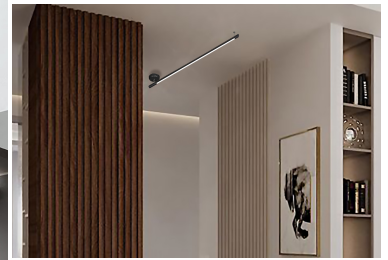

[**Metal Lux - Index
plafoniera led
278.301**](#)