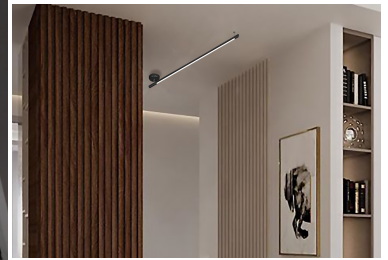

[**Metal Lux - Index
plafoniera led
278.301**](#)