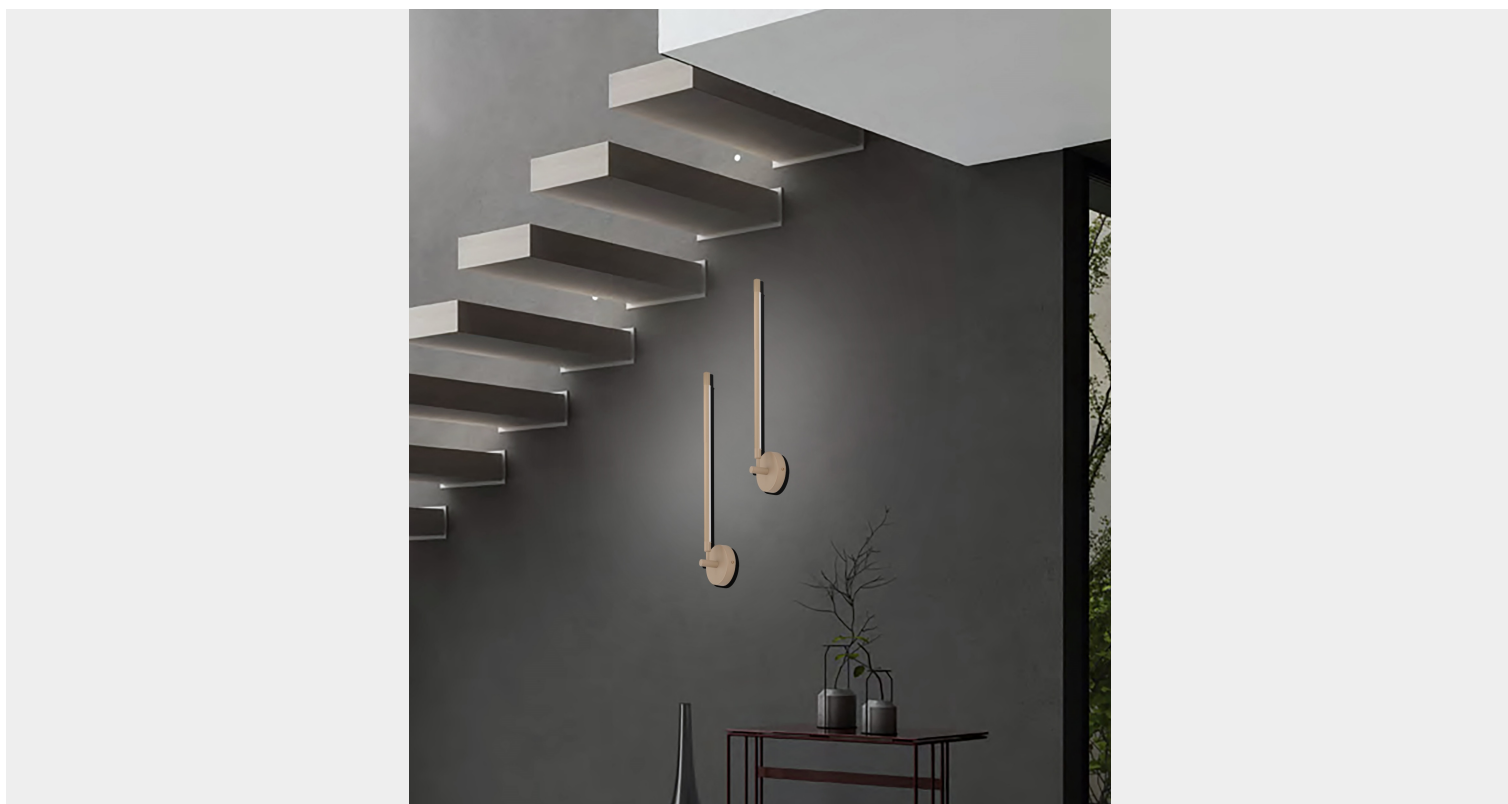

METAL LUX - INDEX APPLIQUE LED 278.101

€ 150,00

L'Index è una lampada da parete moderna ed elegante che si distingue per il suo particolare design e la sua versatilità. Grazie alla sua forma tubolare e al suo design pulito, essenziale e moderno, si adatta facilmente a qualsiasi stile di arredamento.

La puoi installare per illuminare un soggiorno, una cucina, un ingresso, ma anche una camera da letto

La lampada da parete è disponibile in tre diverse finiture: **verniciato nero, verniciato oro e verniciato champagne**. Queste opzioni permettono di scegliere quella più adatta al proprio gusto e all'arredamento presente nella stanza in cui verrà installata.

Immagine	SKU	Stock Status	Stock Quantity	Descrizione	Finiture	Prezzo
	275.101.03			Lampada a parete Index verniciato nero	verniciato nero	€ 150,00

GALLERIA IMMAGINI

DESCRIZIONE PRODOTTO

L'Index è una lampada da parete moderna ed elegante che si distingue per il suo particolare design e la sua versatilità. Grazie alla sua forma tubolare e al suo design pulito, essenziale e moderno, si adatta facilmente a qualsiasi stile di arredamento.

- Dimensioni : spessore cm. 10 | altezza cm. 68
- Tubo Led 1x max 6,6 watt | 3000 k -800 lm. Non fornito
- Applique

Se stai cercando una lampada da parete moderna, elegante e versatile, questa applique è la scelta ideale. Grazie al suo design unico, alle sue dimensioni compatte, alla qualità della luce emessa, questa lampada aggiungerà un tocco di stile e funzionalità ai tuoi ambienti.