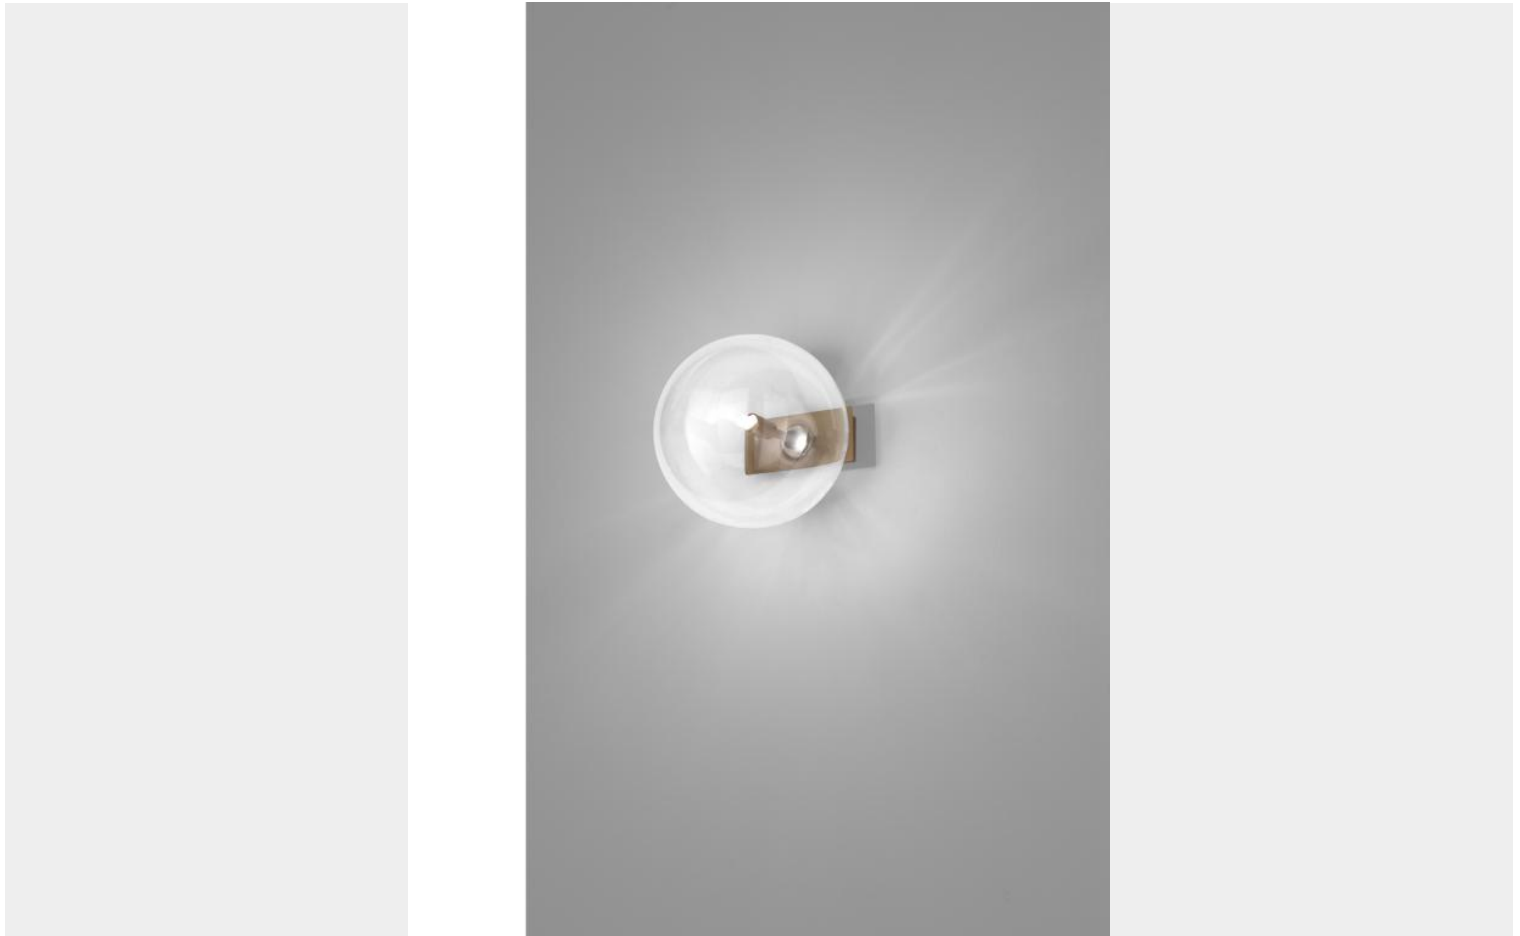

APPLIQUE 1 LUCE - 267.101.04 ESTRO - METAL LUX

€ 129,00

Applique 1 luce in metallo verniciato brunito e sfera in vetro trasparente diametro 20 cm.

Una lampada da parete dal design semplice e moderno consigliata per illuminare zone di passaggio, soggiorni e camere da letto.

Estro è una collezione creativa ed elegante per ambienti raffinati e moderni. Una serie completa di applique, sospensioni e lampade da tavolo di varie dimensioni.

CODICE: 267.101.04 | **Categorie:** [Illuminazione interni](#), [Applique](#) | **tag:** [applique sfera](#)

DESCRIZIONE PRODOTTO

Applique 1 luce in metallo verniciato brunito e sfera in vetro trasparente diametro 20 cm.

Una lampada da parete dal design semplice e moderno consigliata per illuminare zone di passaggio, soggiorni e camere da letto.

Estro è una collezione creativa ed elegante per ambienti raffinati e moderni. Una serie completa di applique, sospensioni e lampade da tavolo di varie dimensioni.

INFORMAZIONI AGGIUNTIVE

Peso	1 kg
Dimensioni	20 x P.20 cm
Altezza (cm)	20
Luci	G9 MAX 40W
Vetro	sfera Ø 20 cm
Finiture	brunito verniciato
Tipologia	Applique
Produttore	Metal Lux
Prodotto pronto in	30 giorni
Garanzia del produttore	24 mesi
Ambiente	Soggiorno , Sala , Camera da letto , Ingresso / corridoio / scalinata , Bagno , Studio
Stile	Moderno , Contemporaneo , Minimal