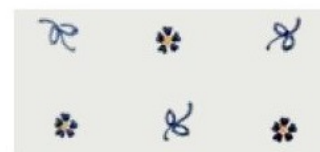

28. DEC. WOM  
Filo marrone  
*Brown outline*

29. DEC. AVS  
Filo verde prato  
*Grass green outline*

33. DEC. SOO  
Filo verde marcio  
*Grubby green outline*

38. DEC. SOB  
Filo blu  
*Blue outline*

42. DEC. MOR  
Filo verde marcio  
*Grubby green outline*

43. DEC. TRS  
Filo verde marcio  
*Grubby green outline*

44. DEC. FFB  
Filo blu  
*Blue outline*

46. DEC. RIB  
Filo verde prato  
*Grass green outline*

55. DEC. BUS  
Senza filo colorato  
*Without colour outline*