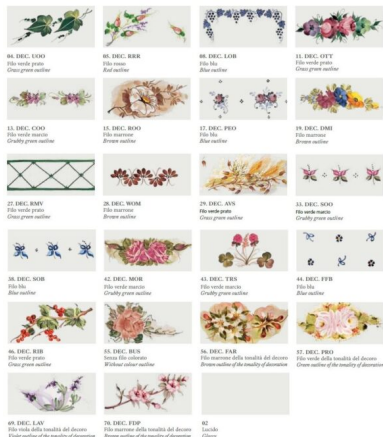

Il decoro floreale, dipinto a mano, è rosso e verde.

Consigliato per avere una luce soffusa nelle camere da letto arredate in stile country chic.

A completamento della serie sospensioni, lampadari e plafoniere.

Puoi scegliere diversi decori della ceramica e colori della struttura. Consulta la tabella dei decori.

CODICE: C1221 | **Categorie:** [Illuminazione interni](#), [Lampade da tavolo](#) | **tag:** [lampada tavolo ceramica](#)

GALLERIA IMMAGINI

NR - Nero sfumato rame
Black copper

NO - Nero sfumato oro
Black gold

NE - Nero
Black

DESCRIZIONE PRODOTTO

Verona lumetto 1 luce in metallo sfumato rame (NR) con diffusore in ceramica lucida con motivo a intreccio e fascia con decoro floreale rosa dipinto a mano (70.dec.FDP) , prodotta artigianalmente