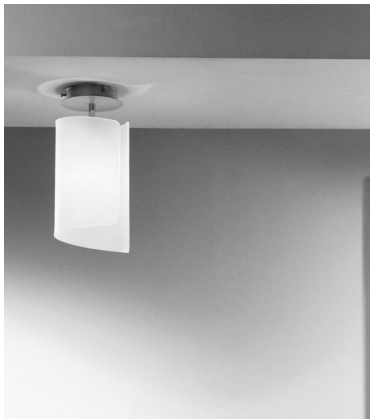

TI POTREBBERO INTERESSARE

[Lampada 1 luce ,
0389 - collezione
Papiro - Selene](#)