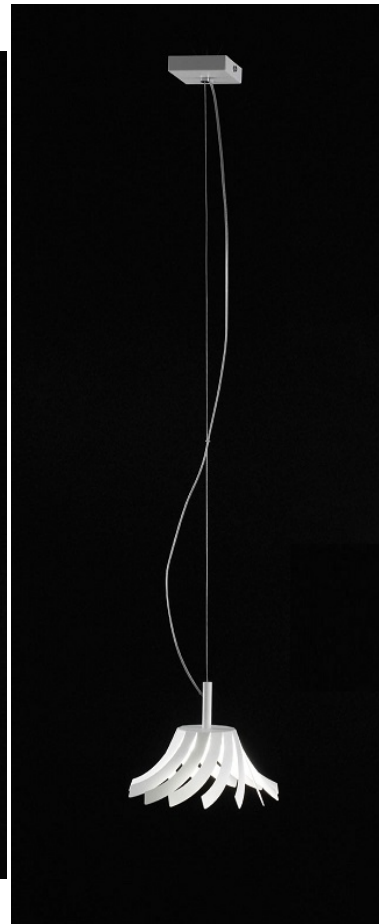

LUME 1 LUCE - 1056 - PANAMA - SELENE ILLUMINAZIONE

€ 224,00

Lume 1 luce in metallo finitura bianco, indicata nelle camere da letto per una luce soffusa. L'altezza del lume è di cm.27 e il diametro cm.20. Disponibile anche con altezza cm.43 e diametro cm. 36

La collezione Panama è ispirata alla natura; il paralume richiama il famoso cappello Panama che veniva fatto intrecciando le fibre della palma nana. La forma del paralume è ottenuta dal taglio laser di una lamiera di metallo, generando una ampia falda sfrangiata
A completamento della serie lampade di dimensioni diverse, applique e sospensioni

La collezione Panama è ispirata alla natura; il paralume richiama il famoso cappello Panama che veniva fatto intrecciando le fibre della palma nana. La forma del paralume è ottenuta dal taglio laser di una lamiera di metallo, generando una ampia falda sfrangiata

Invia

TI POTREBBERO INTERESSARE

[Sospensione 1 luce -
1054 - Panama
Selene](#)

[Sospensione 1 luce -
1053 - Panama-
Selene](#)

[Sospensione 1 luce -
1052 - Panama -
Selene](#)