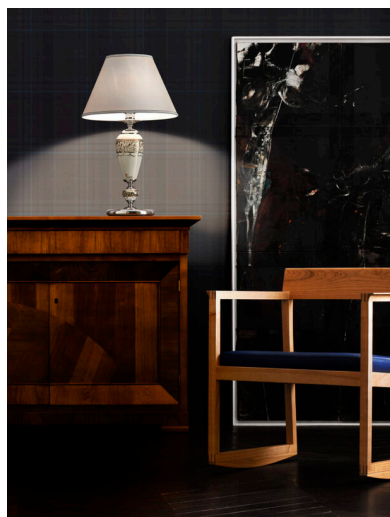

[Lampada 1 luce
cromo -801/L1 -
Euroluce - Arredo
luce](#)

TI POTREBBERO INTERESSARE

[Lampada 1 luce
cromo e porcellana -
801/LT- Euroluce-
Arredo Luce](#)