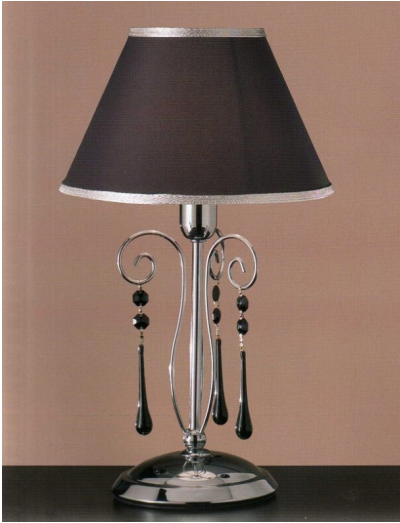

LUME 1 LUCE - 711/L -FASHION CRYSTAL ARREDO LUCE

€ 239,00

Lume da tavolo 1 luce in metallo, finiture in cromo , ottagoni in cristallo e gocce di Murano nere , con paralume in tessuto nero con bordo argento.

Ideale per camere da letto e per soggiorni moderni

L'articolo può essere personalizzato per finitura (oro 24 Kt e cromo),

Sono disponibili lampadari e lampade a pareti a completamento della serie
Contattare il servizio clienti per il colore del paralume e delle gocce di Murano

CODICE: 711/L | **Categorie:** [Lume](#), [Illuminazione interni](#), [Lampade da tavolo](#) | **tag:** [lampada tavolo](#)

[cristallo, lampada metallo](#)**VARIANTI**

Immagine	SKU	Stock Status	Stock Quantity	Descrizione Colori disponibili	Prezzo
	711/L			Cromo	€ 239,00
	711/L			Oro 24 kt	€ 239,00

GALLERIA IMMAGINI

DESCRIZIONE PRODOTTO

Lume da tavolo 1 luce in metallo, finiture in cromo , ottagoni in cristallo e gocce di Murano nere , con paralume in tessuto nero con bordo argento.

Ideale per camere da letto e per soggiorni moderni