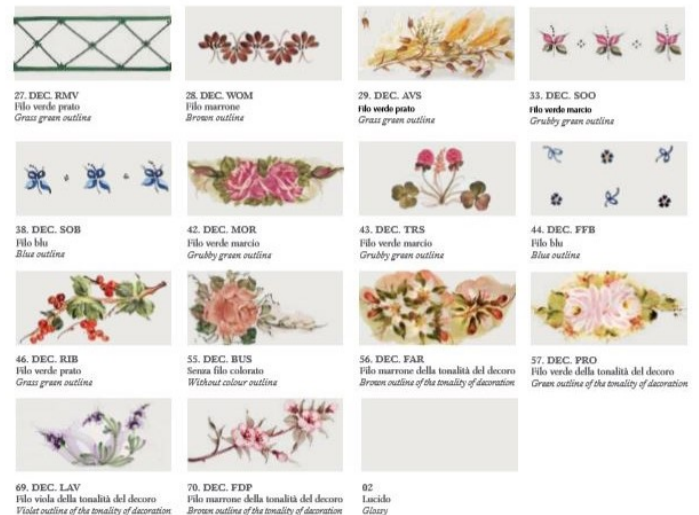

DESCRIZIONE PRODOTTO

Lumetto 1 luce montatura in metallo finitura nera sfumata rame e diffusore in ceramica bianca lucida con decoro floreale filo blu. 17 DEC.PEO

Una lampada da mettere sui comodini per avere una luce soffusa in camere da letto.
A completamento della serie lampadari, lume, sospensione e plafoniera

Finiture disponibili per le montature : AG (argento), BI (bianco) , BA (Bianco sfumato argento), BO (Bianco sfumato oro), NE (nero), NA (Nero sfumato argento), NO (nero sfumato oro), NR (Nero sfumato rame) , RU (Ruggine), VO (verde sfumato oro),

I diffusori in ceramica sono disponibili in tanti decori :

Decori ceramica *Ceramic decorations*

colore del filo della ceramica:

VM(filo verde marcio), MA (filo marrone), Gi (filo giallo) VP(filo verde prato) , Ro (Filo rosso) BL (filo Blu), Ne(filò Nero)