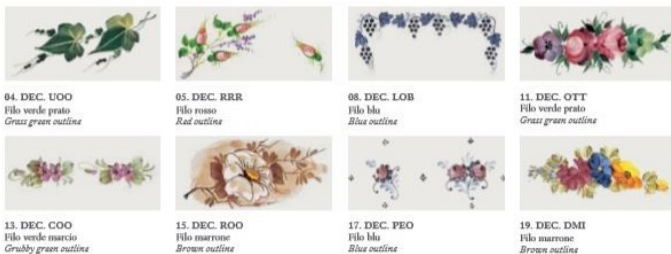

DESCRIZIONE PRODOTTO

Lumetto 1 luce montatura in metallo finitura nera sfumata rame e diffusore in ceramica bianca lucida con decoro floreale filo blu. 17 DEC.PEO

Una lampada da mettere sui comodini per avere una luce soffusa in camere da letto.
A completamento della serie lampadari, lume, sospensione e plafoniera

Finiture disponibili per le montature : AG (argento), BI (bianco) , BA (Bianco sfumato argento), BO (Bianco sfumato oro), NE (nero), NA (Nero sfumato argento), NO (nero sfumato oro), NR (Nero sfumato rame) , RU (Ruggine), VO (verde sfumato oro),

I diffusori in ceramica sono disponibili in tanti decori :

Decori ceramica *Ceramic decorations*

colore del filo della ceramica:

VM(filo verde marcio), MA (filo marrone), Gi (filo giallo) VP(filo verde prato) , Ro (Filo rosso) BL (filo Blu), Ne(filò Nero)