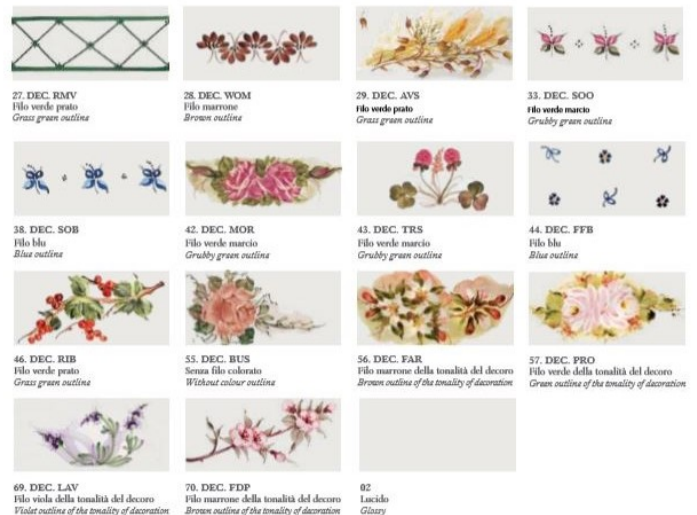

DESCRIZIONE PRODOTTO

Lumetto 1 luce montatura in metallo finitura nera sfumata rame e diffusore in ceramica bianca lucida con decoro floreale filo blu. 17 DEC.PEO

Una lampada da mettere sui comodini per avere una luce soffusa in camere da letto.
A completamento della serie lampadari, lume, sospensione e plafoniera

Finiture disponibili per le montature : AG (argento), BI (bianco) , BA (Bianco sfumato argento), BO (Bianco sfumato oro), NE (nero), NA (Nero sfumato argento), NO (nero sfumato oro), NR (Nero sfumato rame) , RU (Ruggine), VO (verde sfumato oro),

I diffusori in ceramica sono disponibili in tanti decori :

Decori ceramica *Ceramic decorations*

colore del filo della ceramica:

VM(filo verde marcio), MA (filo marrone), Gi (filo giallo) VP(filo verde prato) , Ro (Filo rosso) BL (filo Blu), Ne(filò Nero)